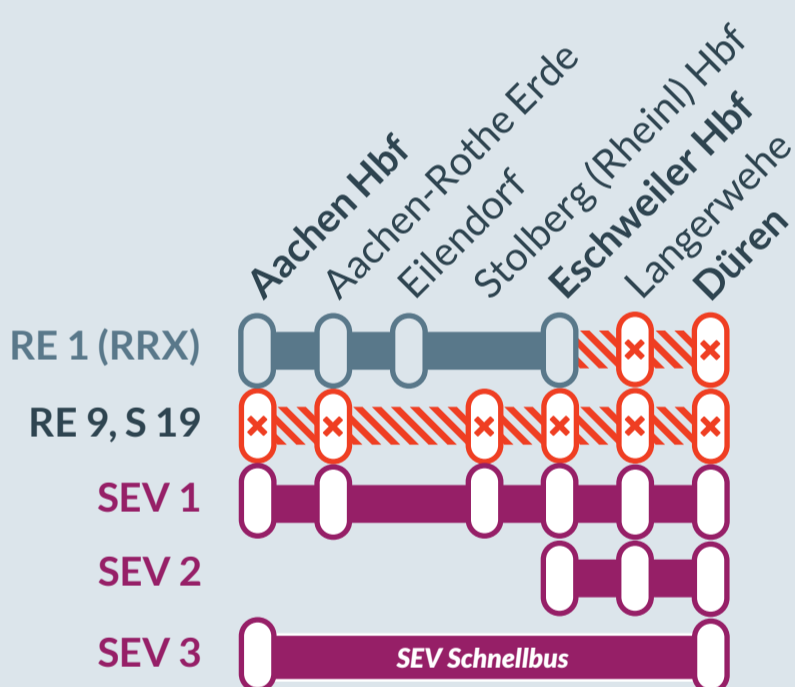

Baustellenbedingte Einschränkung:

RE 1 (RRX) Aachen ↔ Hamm
RE 9 Aachen ↔ Siegen
S 19 Aachen/Düren ↔ Au (Sieg)

von **Di, 28.02.2023** bis **Fr, 03.03.2023**
21:00 Uhr **21:15 Uhr**

Streckensperrung zwischen:
Aachen Hbf und Düren

Teilausfälle und Schienenersatzverkehr zwischen:
Düren und Eschweiler/Aachen Hbf

Der SEV Schnellbus von Düren nach Aachen Hbf hält zusätzlich in Aachen an der ÖPNV-Haltestelle „Hansemannplatz“ (nur zum Ausstieg)