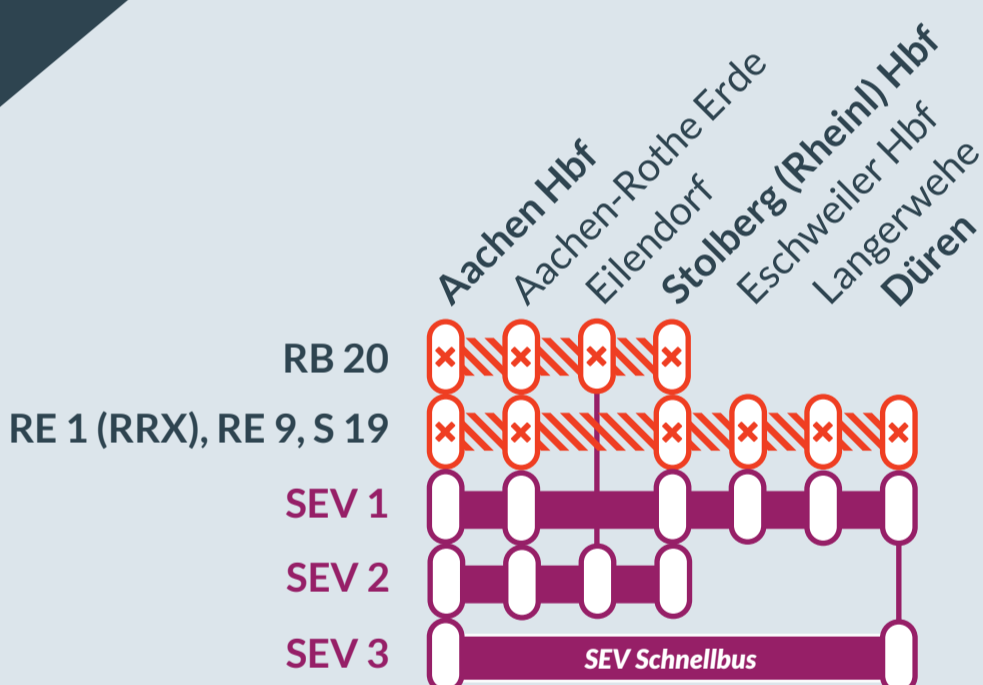

# Baustellenbedingte Einschränkung:

**RE 1 (RRX) Aachen ↔ Hamm**  
**RE 9 Aachen ↔ Siegen**  
**RB 20 Stolberg/Aachen ↔ Düren**  
**S 19 Aachen/Düren ↔ Au (Sieg)**

von **Fr, 24.02.2023** bis **Di, 28.02.2023**  
**20:00 Uhr** **21:00 Uhr**

Streckensperrung zwischen:  
**Aachen Hbf und Düren**

Teilausfälle und Schienenersatzverkehr zwischen:  
**Aachen Hbf und Stolberg (Rheinl) Hbf/Düren**

Der SEV Schnellbus von Düren nach Aachen Hbf hält zusätzlich in Aachen an der ÖPNV-Haltestelle „Hansemannplatz“ (nur zum Ausstieg)  
 Der SEV Schnellbus von Aachen Hbf nach Düren hält zusätzlich in Aachen-Rothe Erde