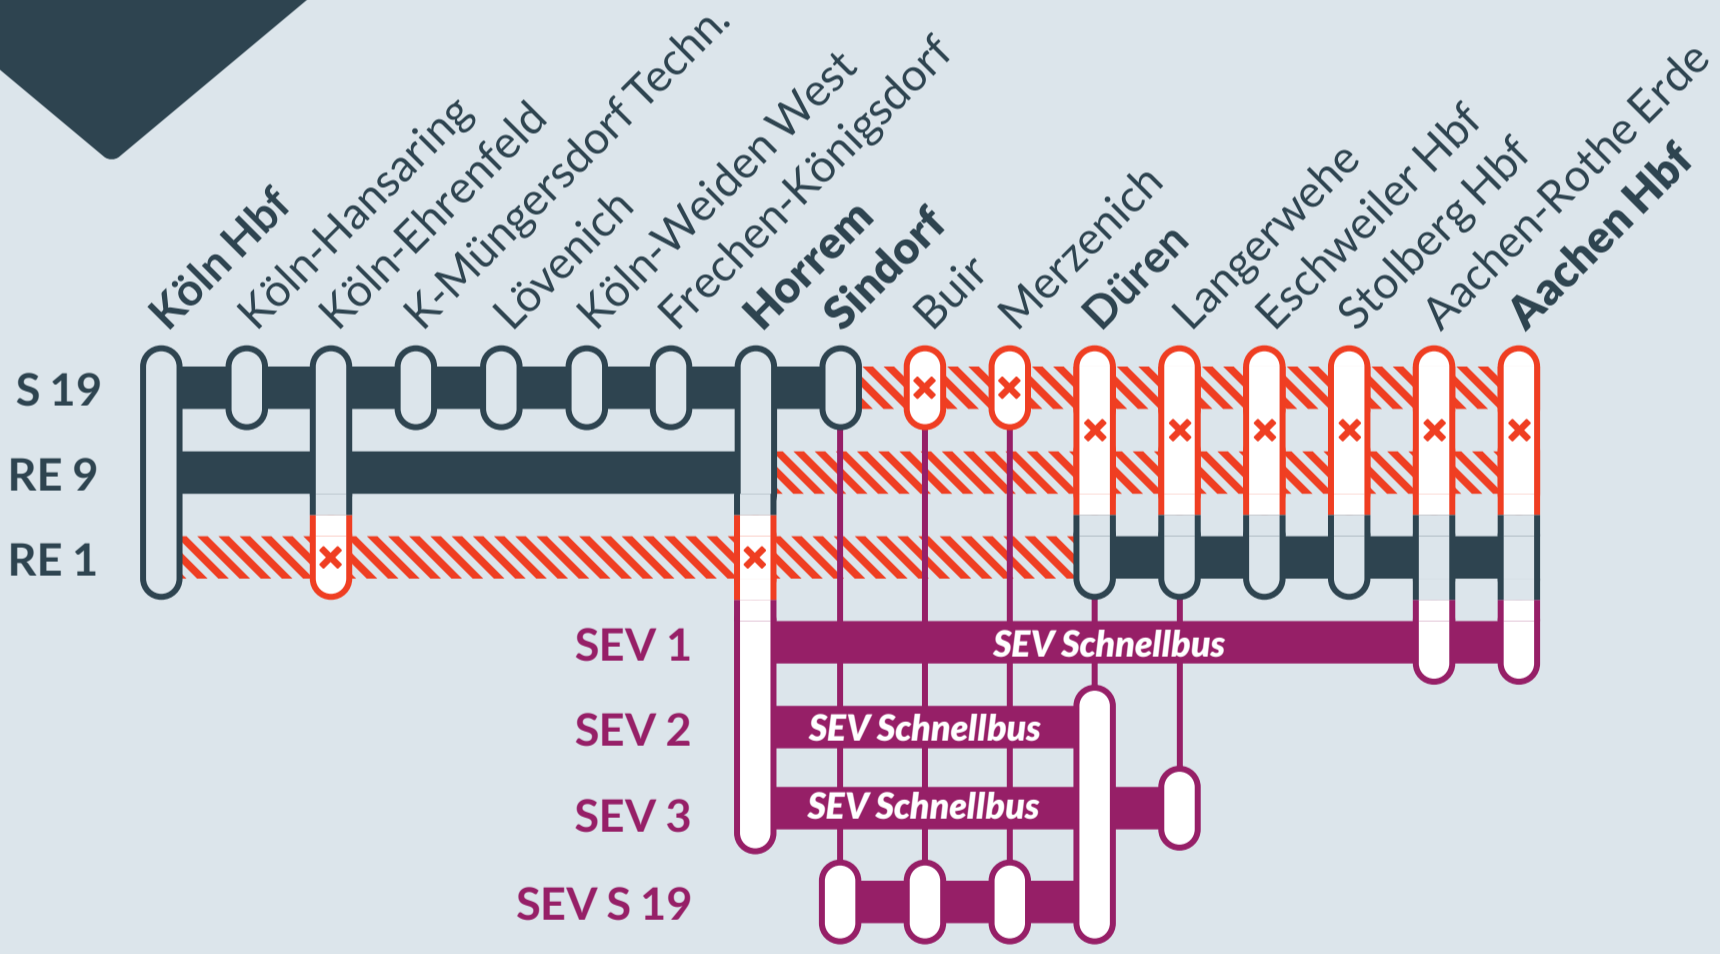

Baustellenbedingte Einschränkung: **RE 1 (RRX), RE 9, S 19**

Hamm Hbf ↔ Aachen Hbf

Siegen Hbf ↔ Aachen Hbf

Au (Sieg) ↔ Düren (nachts Aachen Hbf)

von
Sa, 05.08.2023
21:00 Uhr

bis
Sa, 12.08.2023
21:00 Uhr

Brückenarbeiten und Streckensperrung zwischen:
Sindorf und Düren

Zugausfälle mit Schienenersatzverkehr zwischen:
Sindorf / Horrem und Düren / Langerwehe / Aachen Hbf

- Ausfall auf der Linie
- Ersatzverkehr mit Bussen (SEV)
- betroffene Linie

Ersatz
Replacement

Finden Sie Ihren **Ersatzverkehr** und Ihre **Reisealternativen**:

☎ 0202 515 62 515
(Ortstarif)

📱 www.zuginfo.nrw

zuginfo.nrw ist ein Serviceangebot für Kunden im Regionalverkehr in Nordrhein-Westfalen.