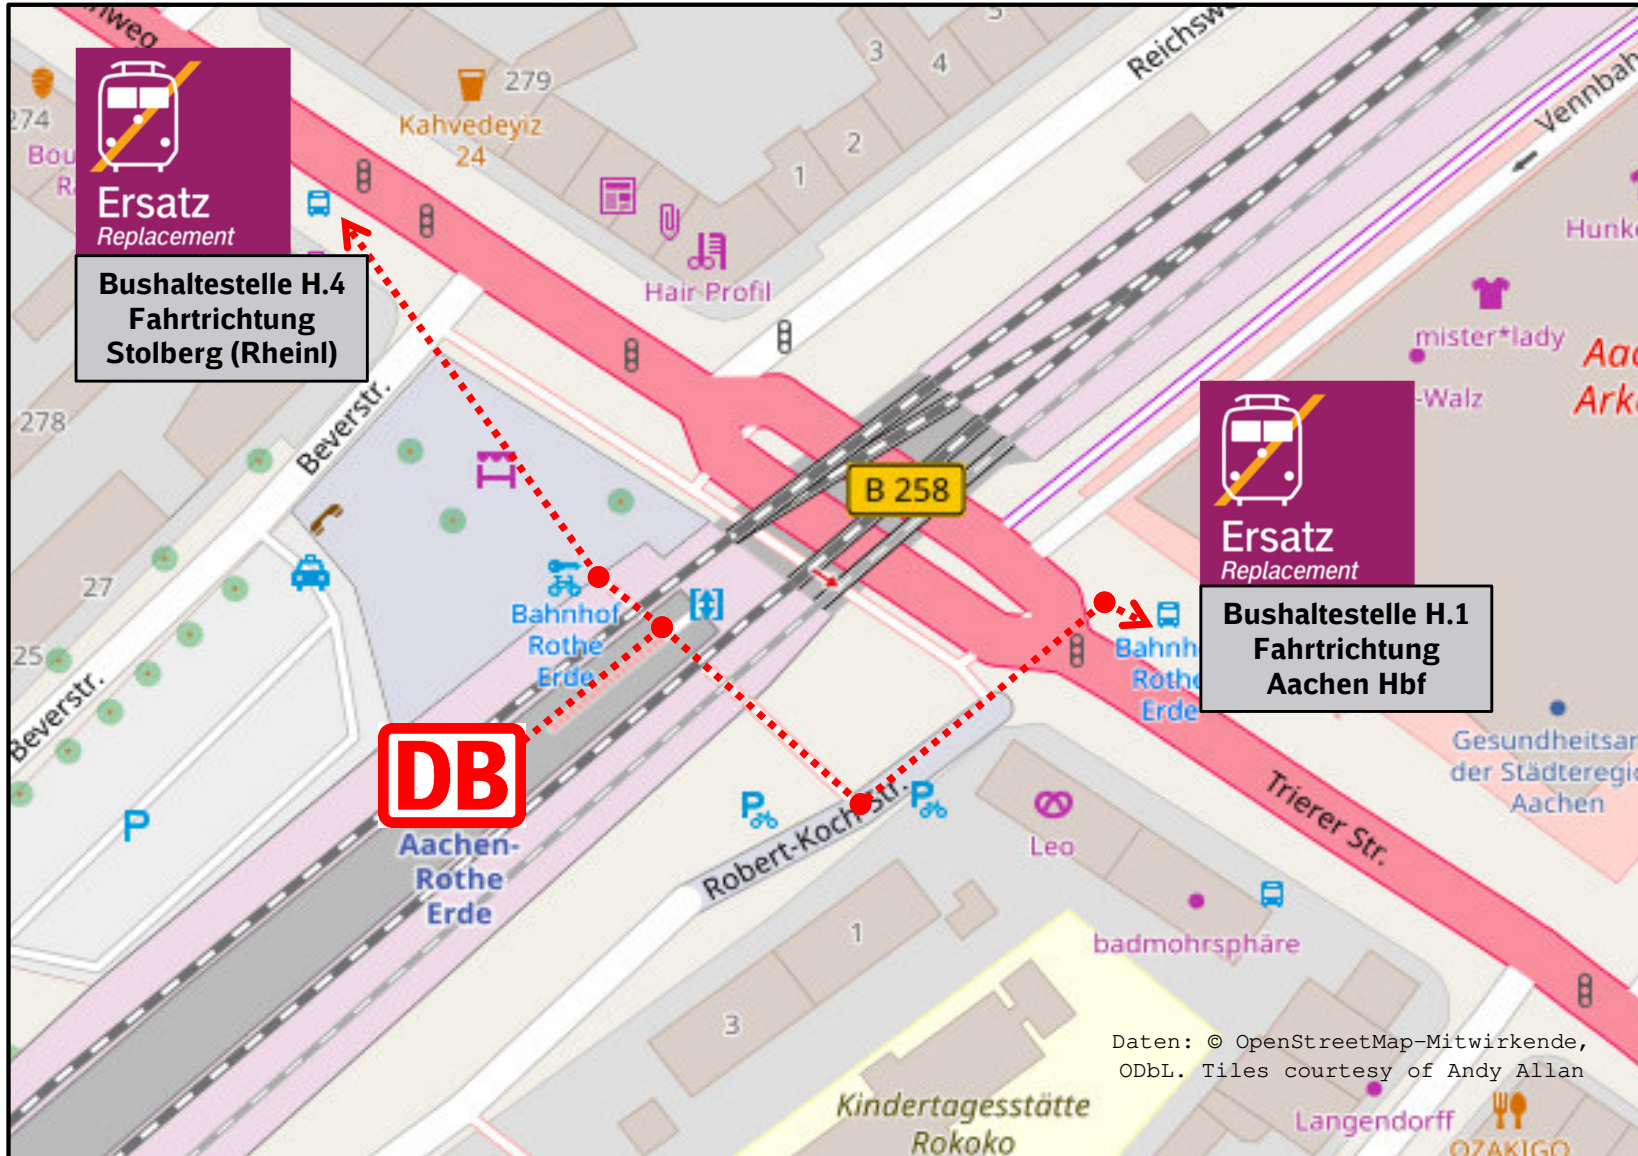

Aachen Hbf ◀ ▶ Stolberg (Rheinl) Hbf Schienenersatzverkehr

22.11.2021 (20 Uhr) bis 27.11.2021 (23:15 Uhr)

Aufgrund von Brückenarbeiten fallen im o.g. Zeitraum alle Züge der Linie RE 9 zwischen Aachen Hbf ◀ ▶ Stolberg (Rheinl) Hbf aus. Als Ersatz verkehren Busse. Bitte berücksichtigen Sie dies bei Ihrer Reiseplanung – Vielen Dank! Die Details entnehmen Sie bitte den folgenden Tabellen:

Die Fahrradmitnahme ist in den Ersatzbussen nicht möglich

Mit diesem QR-Code zur Reiseauskunft unter www.bahn.de

Wir fahren im Auftrag von:

Schienerersatzverkehr

Aachen Hbf – Haltestelle „Hauptbahnhof – Haltestelle 3“

Ersatz
Replacement

Legende:
 - - - - - Fußweg zum Halteplatz
 für den Schienenersatzverkehr

Weitere Informationen erhalten Sie unter:

Internet	bauinfos.deutschebahn.com/nrw (kostenloser E-Mail-Newsletter und RSS-Feed)
Mobiltelefon	bauinfos.deutschebahn.com/mobile
Kundendialog NRW	0180 6 464 006 (20 ct/Anruf aus dem Festnetz, Tarif bei Mobilfunk max. 60 ct/Anruf)

Daten: © OpenStreetMap-Mitwirkende, ODbL. Tiles courtesy of Andy Allan

Schienerenersatzverkehr

Aachen-Rothe Erde – Haltestelle „Bahnhof Rothe Erde“

Legende:
 Fußweg zum Halteplatz für den Schienerenersatzverkehr