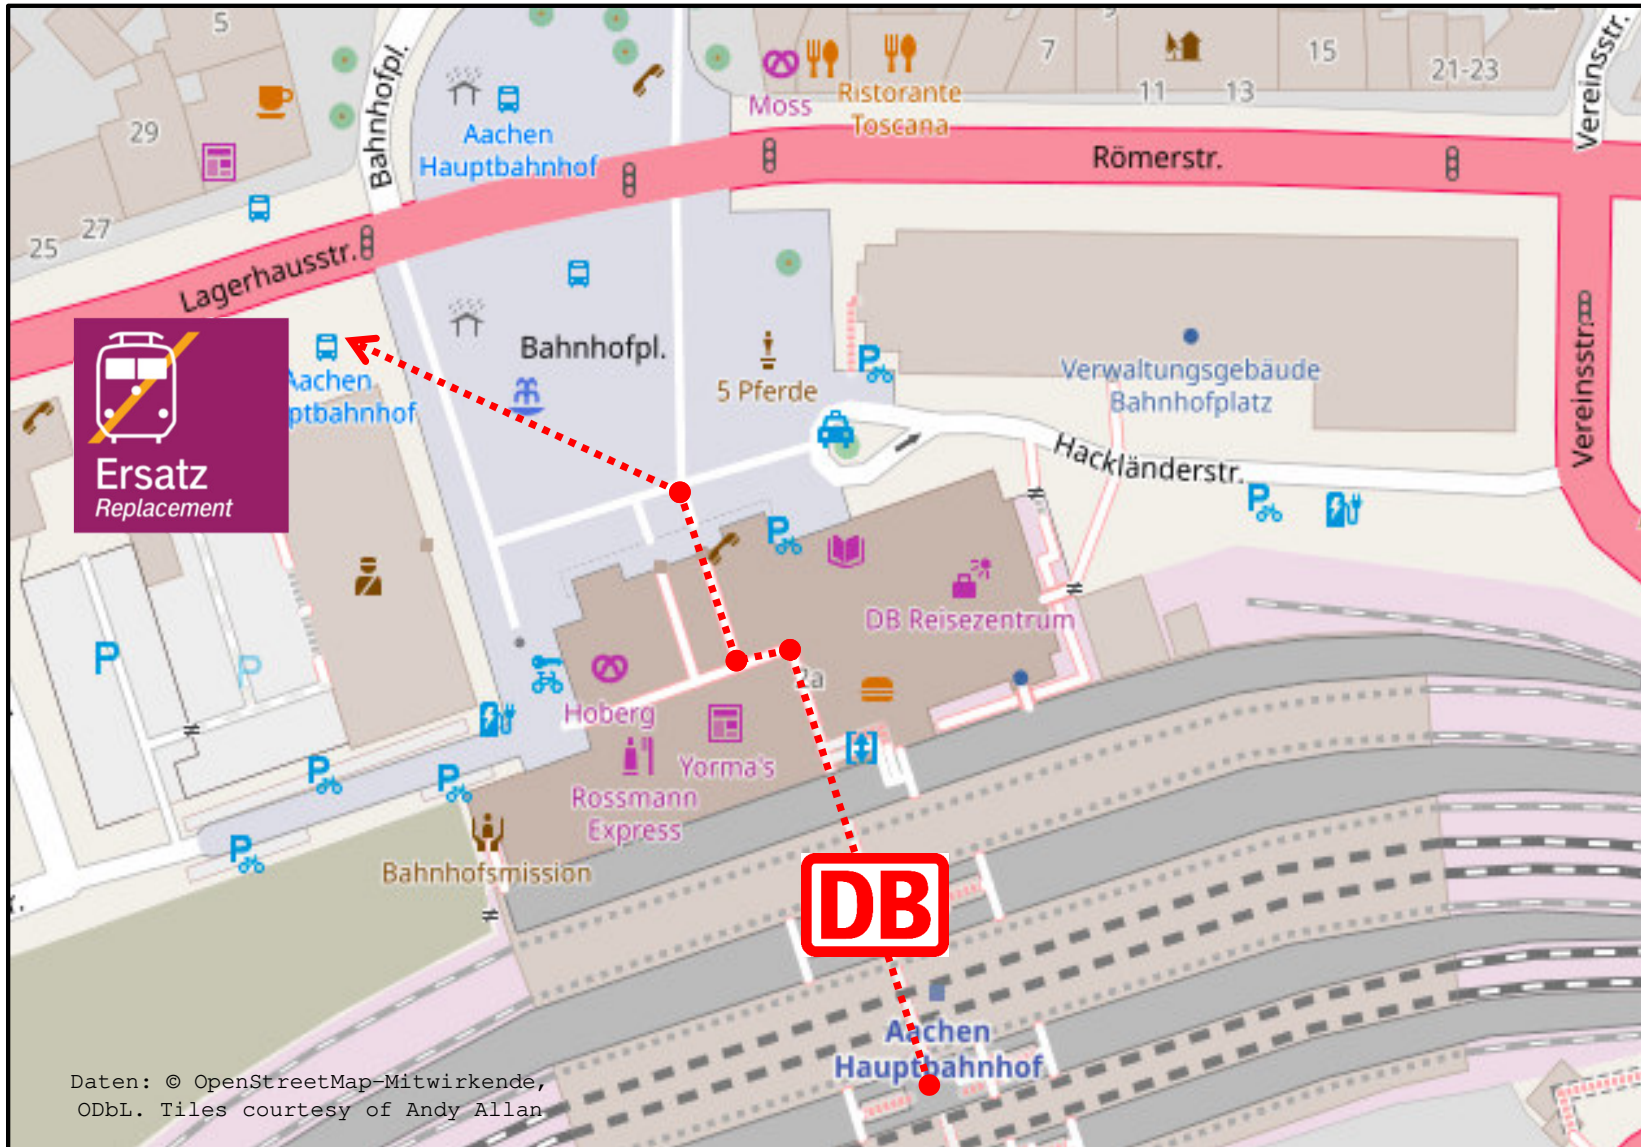

Aachen Hbf ◀ ▶ Stolberg (Rheinl) Hbf Schienenersatzverkehr

22.11.2021 (20 Uhr) bis 27.11.2021 (23:15 Uhr)

Aufgrund von Brückenarbeiten fallen im o.g. Zeitraum alle Züge der Linie RE 9 zwischen Aachen Hbf ◀ ▶ Stolberg (Rheinl) Hbf aus. Als Ersatz verkehren Busse. Bitte berücksichtigen Sie dies bei Ihrer Reiseplanung – Vielen Dank! Die Details entnehmen Sie bitte den folgenden Tabellen:

Schienersatzverkehr	Bushaltestelle
Aachen Hbf	Haltestelle Hauptbahnhof - Haltestelle 3
Aachen Rothe Erde	Richtung Stolberg Hbf - Haltestelle Bahnhof - Bussteig H.4
Aachen Rothe Erde	Richtung Aachen Hbf - Haltestelle Bahnhof - Bussteig H.1
Stolberg (Rheinl) Hbf	Haltestelle Bahnhof – Bussteig 1

Die Fahrradmitnahme ist in den Ersatzbussen nicht möglich

Mit diesem QR-Code zur Reiseauskunft unter www.bahn.de

Wir fahren im Auftrag von:

Schienerersatzverkehr

Aachen Hbf – Haltestelle „Hauptbahnhof – Haltestelle 3“

Daten: © OpenStreetMap-Mitwirkende, ODbL. Tiles courtesy of Andy Allan

Schienerenersatzverkehr

Aachen-Rothe Erde – Haltestelle „Bahnhof Rothe Erde“

Legende:
 Fußweg zum Halteplatz für den Schienerenersatzverkehr