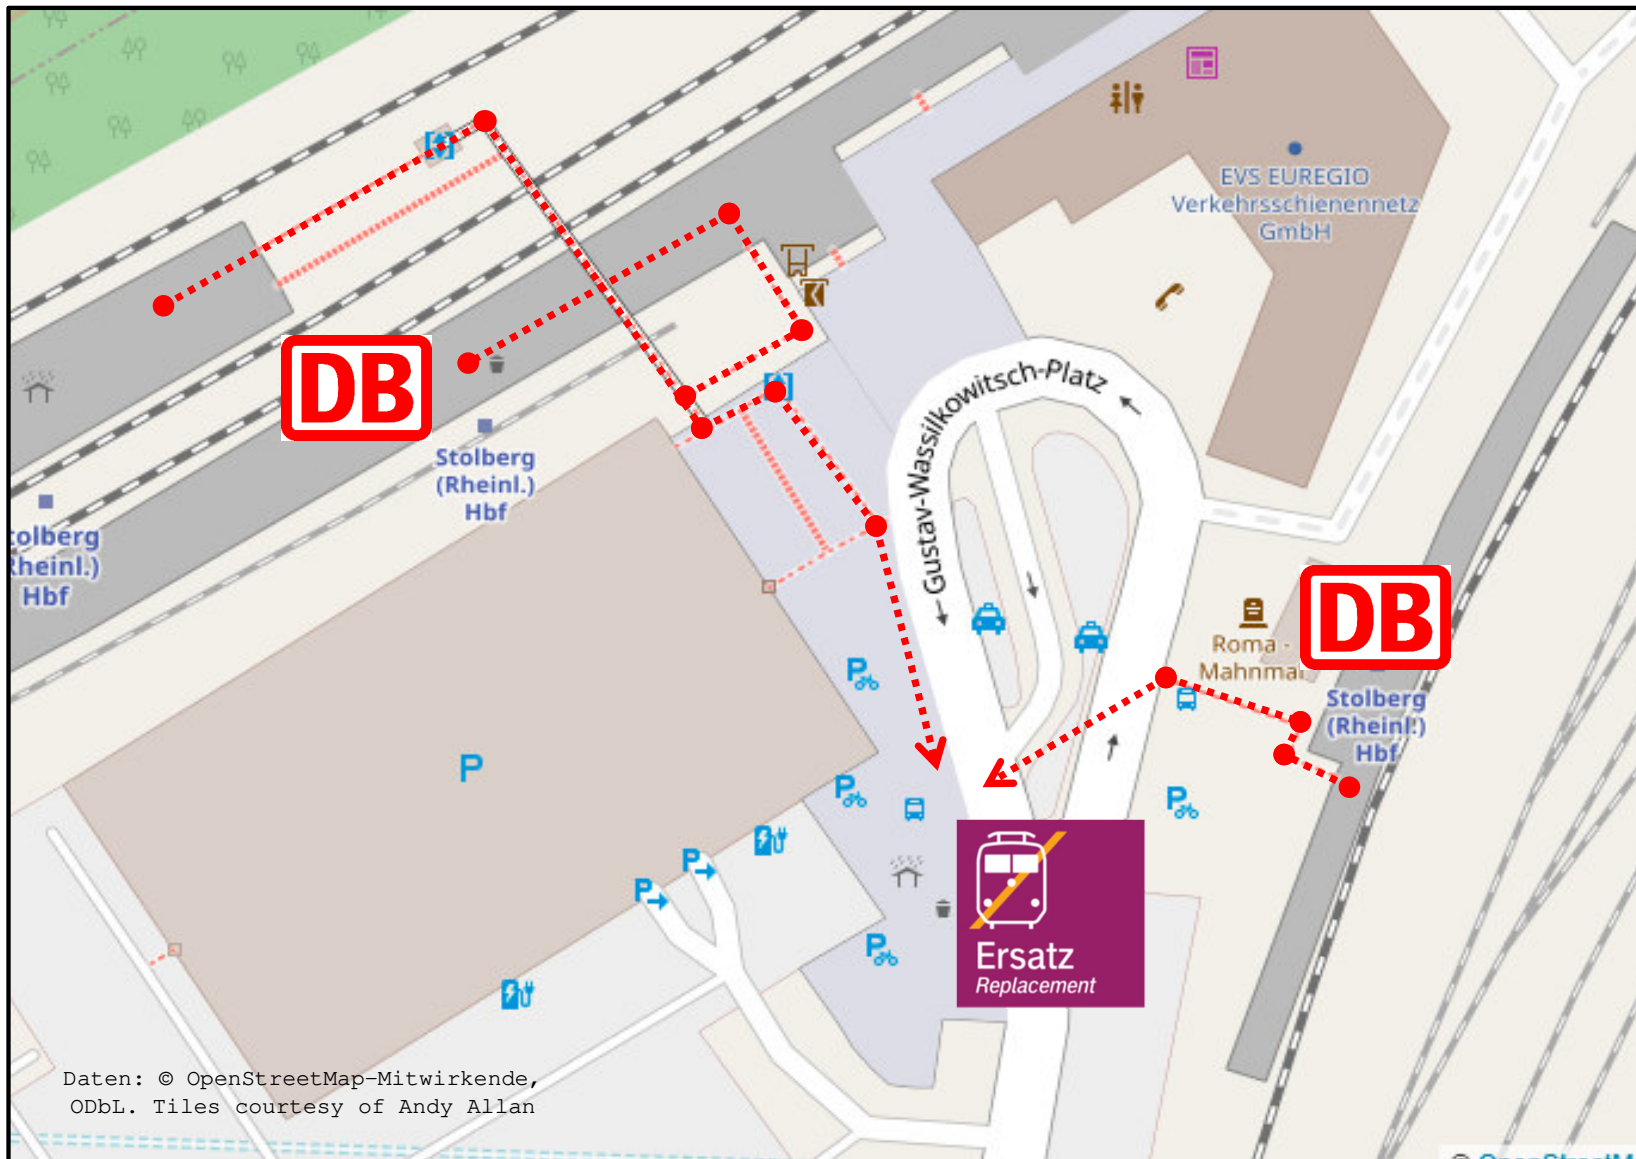

Schienerersatzverkehr Stolberg (Rheinl) Hbf – Haltestelle „Bahnhof“ – Bussteig 1

Legende:

..... Fußweg zum Halteplatz für den Schienenersatzverkehr

Weitere Informationen erhalten Sie unter:

Internet	bauinfos.deutschebahn.com/nrw (kostenloser E-Mail-Newsletter und RSS-Feed)
Mobiltelefon	bauinfos.deutschebahn.com/mobile
Kundendialog NRW	0180 6 464 006 (20 ct/Anruf aus dem Festnetz, Tarif bei Mobilfunk max. 60 ct/Anruf)