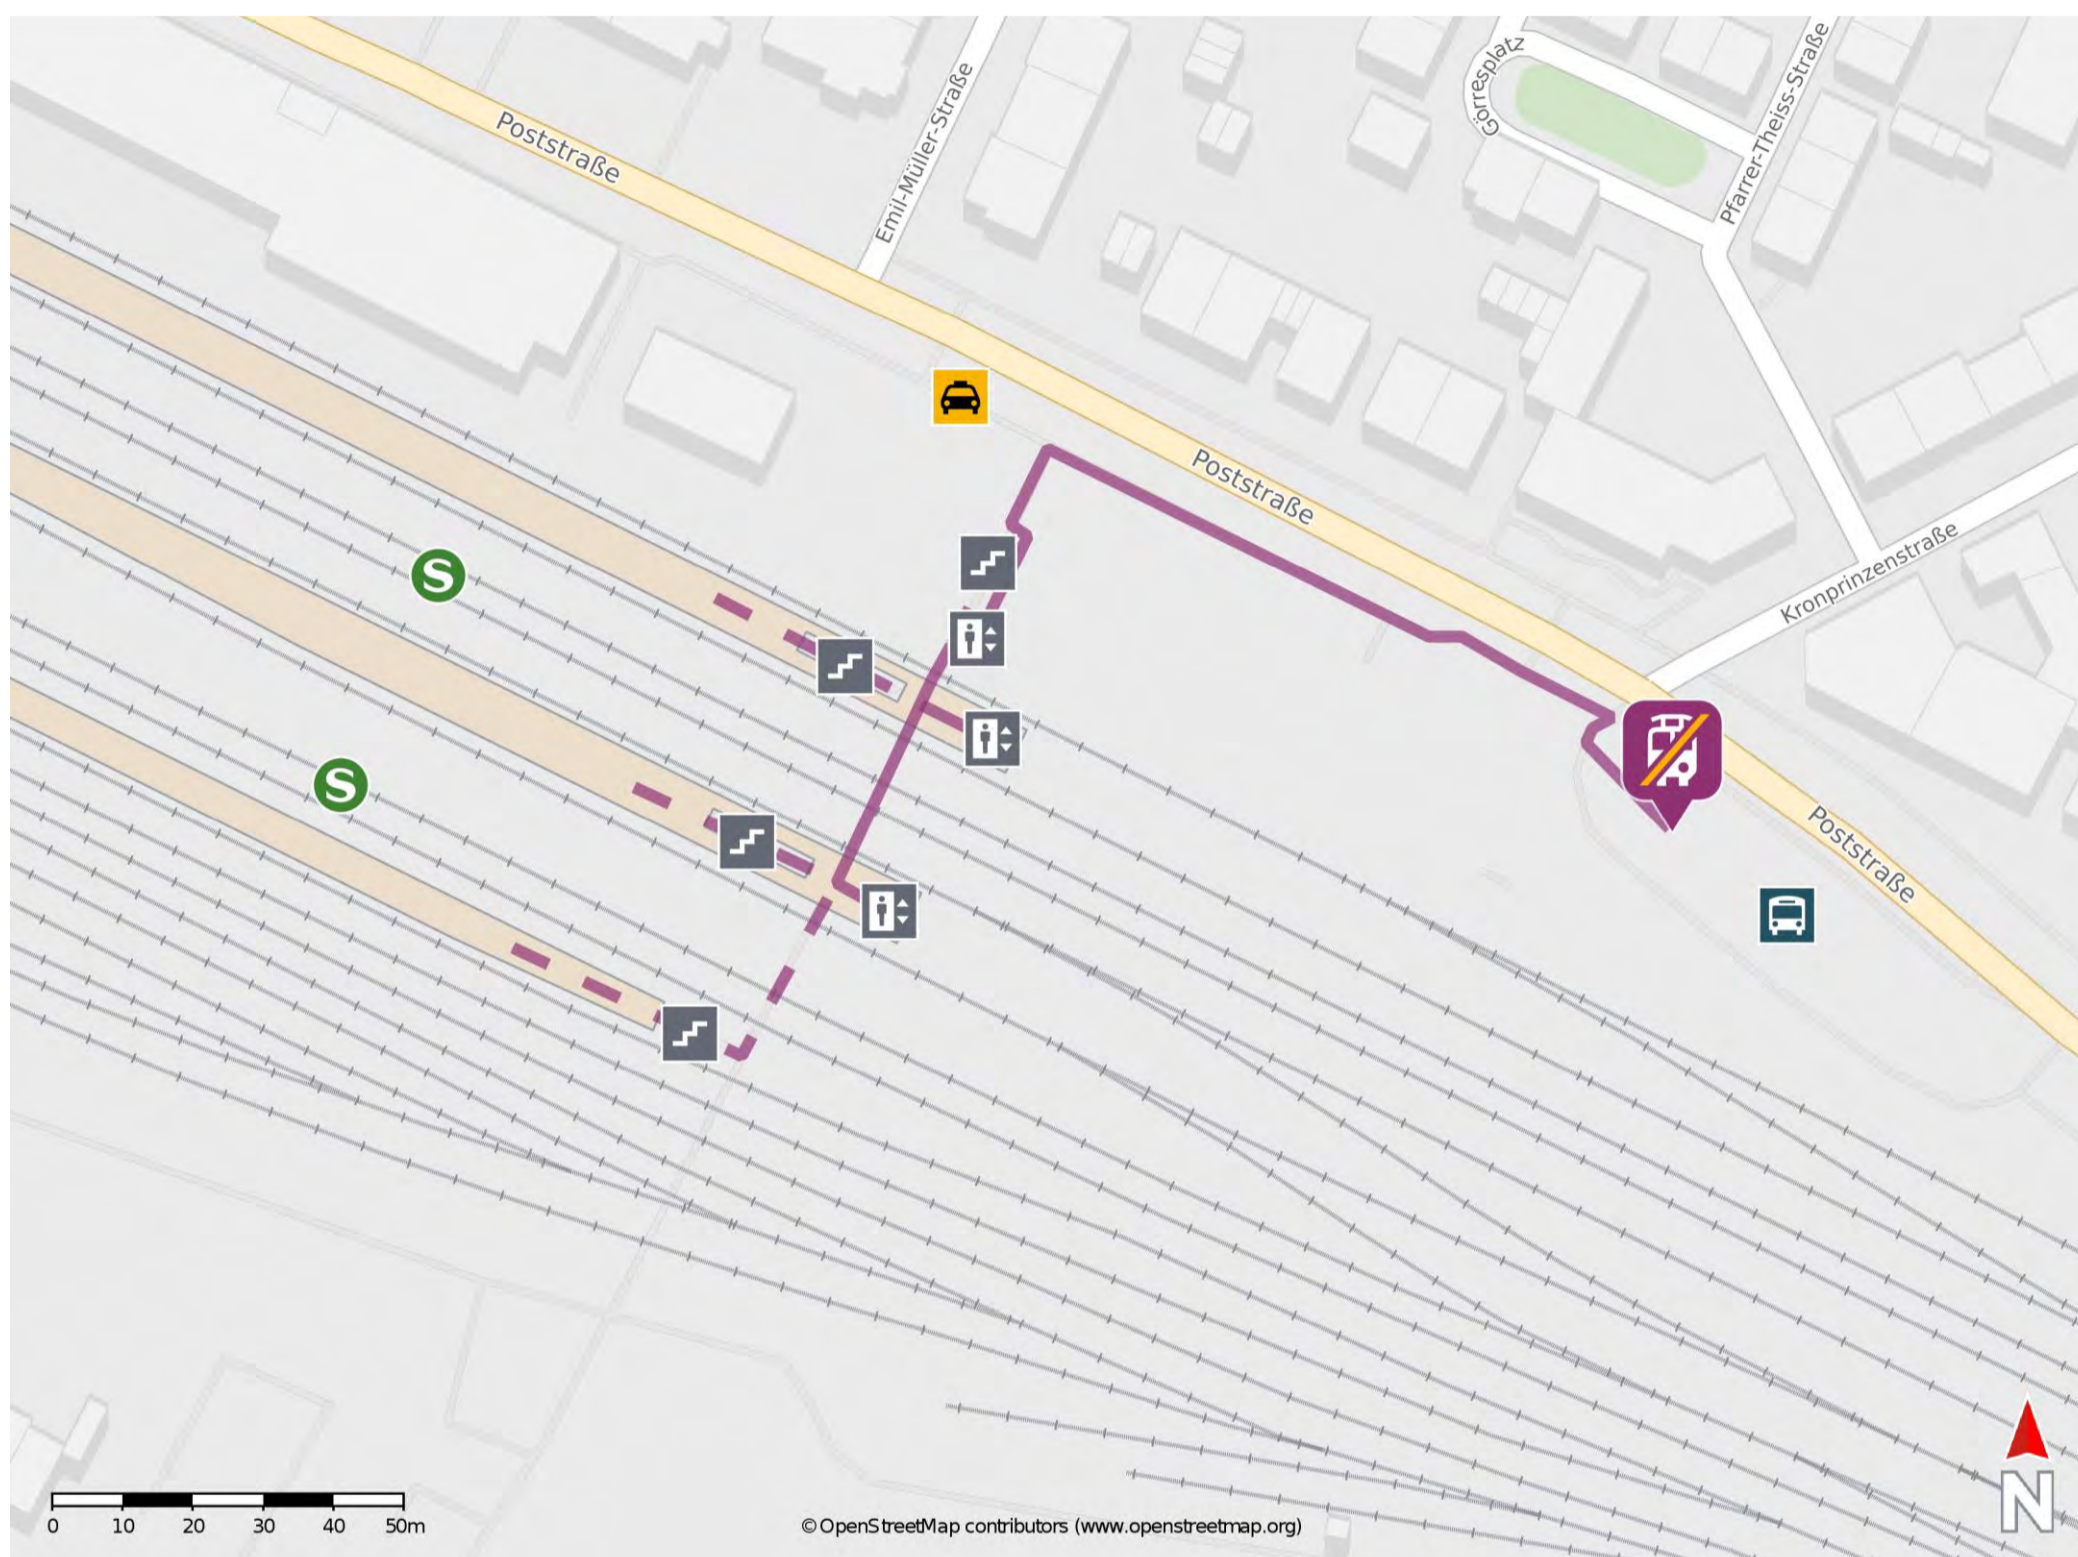

Ausfall
Schienenersatzverkehr

RE 9 Aachen – Düren – Köln – Siegburg/Bonn – Siegen

Schienenersatzverkehr Troisdorf ◀ ▶ Herchen

von Sonntag, 27. November, 12.45 Uhr bis Samstag, 3. Dezember, 15.00 Uhr

Au (Sieg) ▶ Troisdorf

Au (Sieg) ▶ Troisdorf

Linie		RE 9	Bus	RE 9	Bus	RE 9	Bus	RE 9	Bus	RE 9	Bus	RE 9	Bus	RE 9	Bus	
Zugnummer		10922	Bus	10924	Bus	10926	Bus	10928	Bus	10930	Bus	10932	Bus	10934	Bus	10936
Ersatzzugnummer bis Herchen		95633		95635		95637		95639		95641		95643		95645		95647
Verkehrstage		27.11.	27.11.	27.11.	27.11.	27.11.	27.11.	27.11.	27.11.	27.11.	27.11.	27.11.	27.11.	27.11.	27.11.	27.11.
	bis		bis	bis	bis	bis	bis	bis	bis	bis	bis	bis	bis	bis	bis	bis
		2.12.	2.12.	2.12.	2.12.	2.12.	2.12.	2.12.	2.12.	2.12.	2.12.	2.12.	2.12.	2.12.	2.12.	2.12.
Au (Sieg)	ab	15.43		16.43		17.43		18.43		19.43		20.43		21.43		22.43
Rosbach (Sieg)	ab															
Schlader (Sieg)	ab	15.49		16.49		17.49		18.49		19.49		20.49		21.49		22.49
Dattenfeld (Sieg)	ab															
Herchen	an	15.54		16.54		17.54		18.54		19.54		20.54		21.54		22.54
Herchen	ab	15.55	16.00	16.55	17.00	17.55	18.00	18.55	19.00	19.55	20.00	20.55	21.00	21.55	22.00	22.55
Eitorf	ab	16.00	16.13	17.00	17.13	18.00	18.13	19.00	19.13	20.00	20.13	21.00	21.13	22.00	22.13	23.00
Hennef (Sieg)	ab	16.09	16.33	17.09	17.33	18.09	18.33	19.09	19.33	20.09	20.33	21.09	21.33	22.09	22.33	23.09
Siegburg/Bonn	ab	16.14	16.45	17.14	17.45	18.14	18.45	19.14	19.45	20.14	20.45	21.14	21.45	22.14	22.45	23.14
Troisdorf	an	16.18	16.55	17.18	17.55	18.18	18.55	19.18	19.55	20.18	20.55	21.18	21.55	22.18	22.55	23.18

Troisdorf

Wegbeschreibung Schienenersatzverkehr *

Verlassen Sie den Bahnsteig und begeben Sie sich an die Poststraße. Biegen Sie nach rechts ab und folgen Sie der Straße bis zum Busbahnhof. Die Ersatzhaltestelle befindet sich am Bussteig 1.