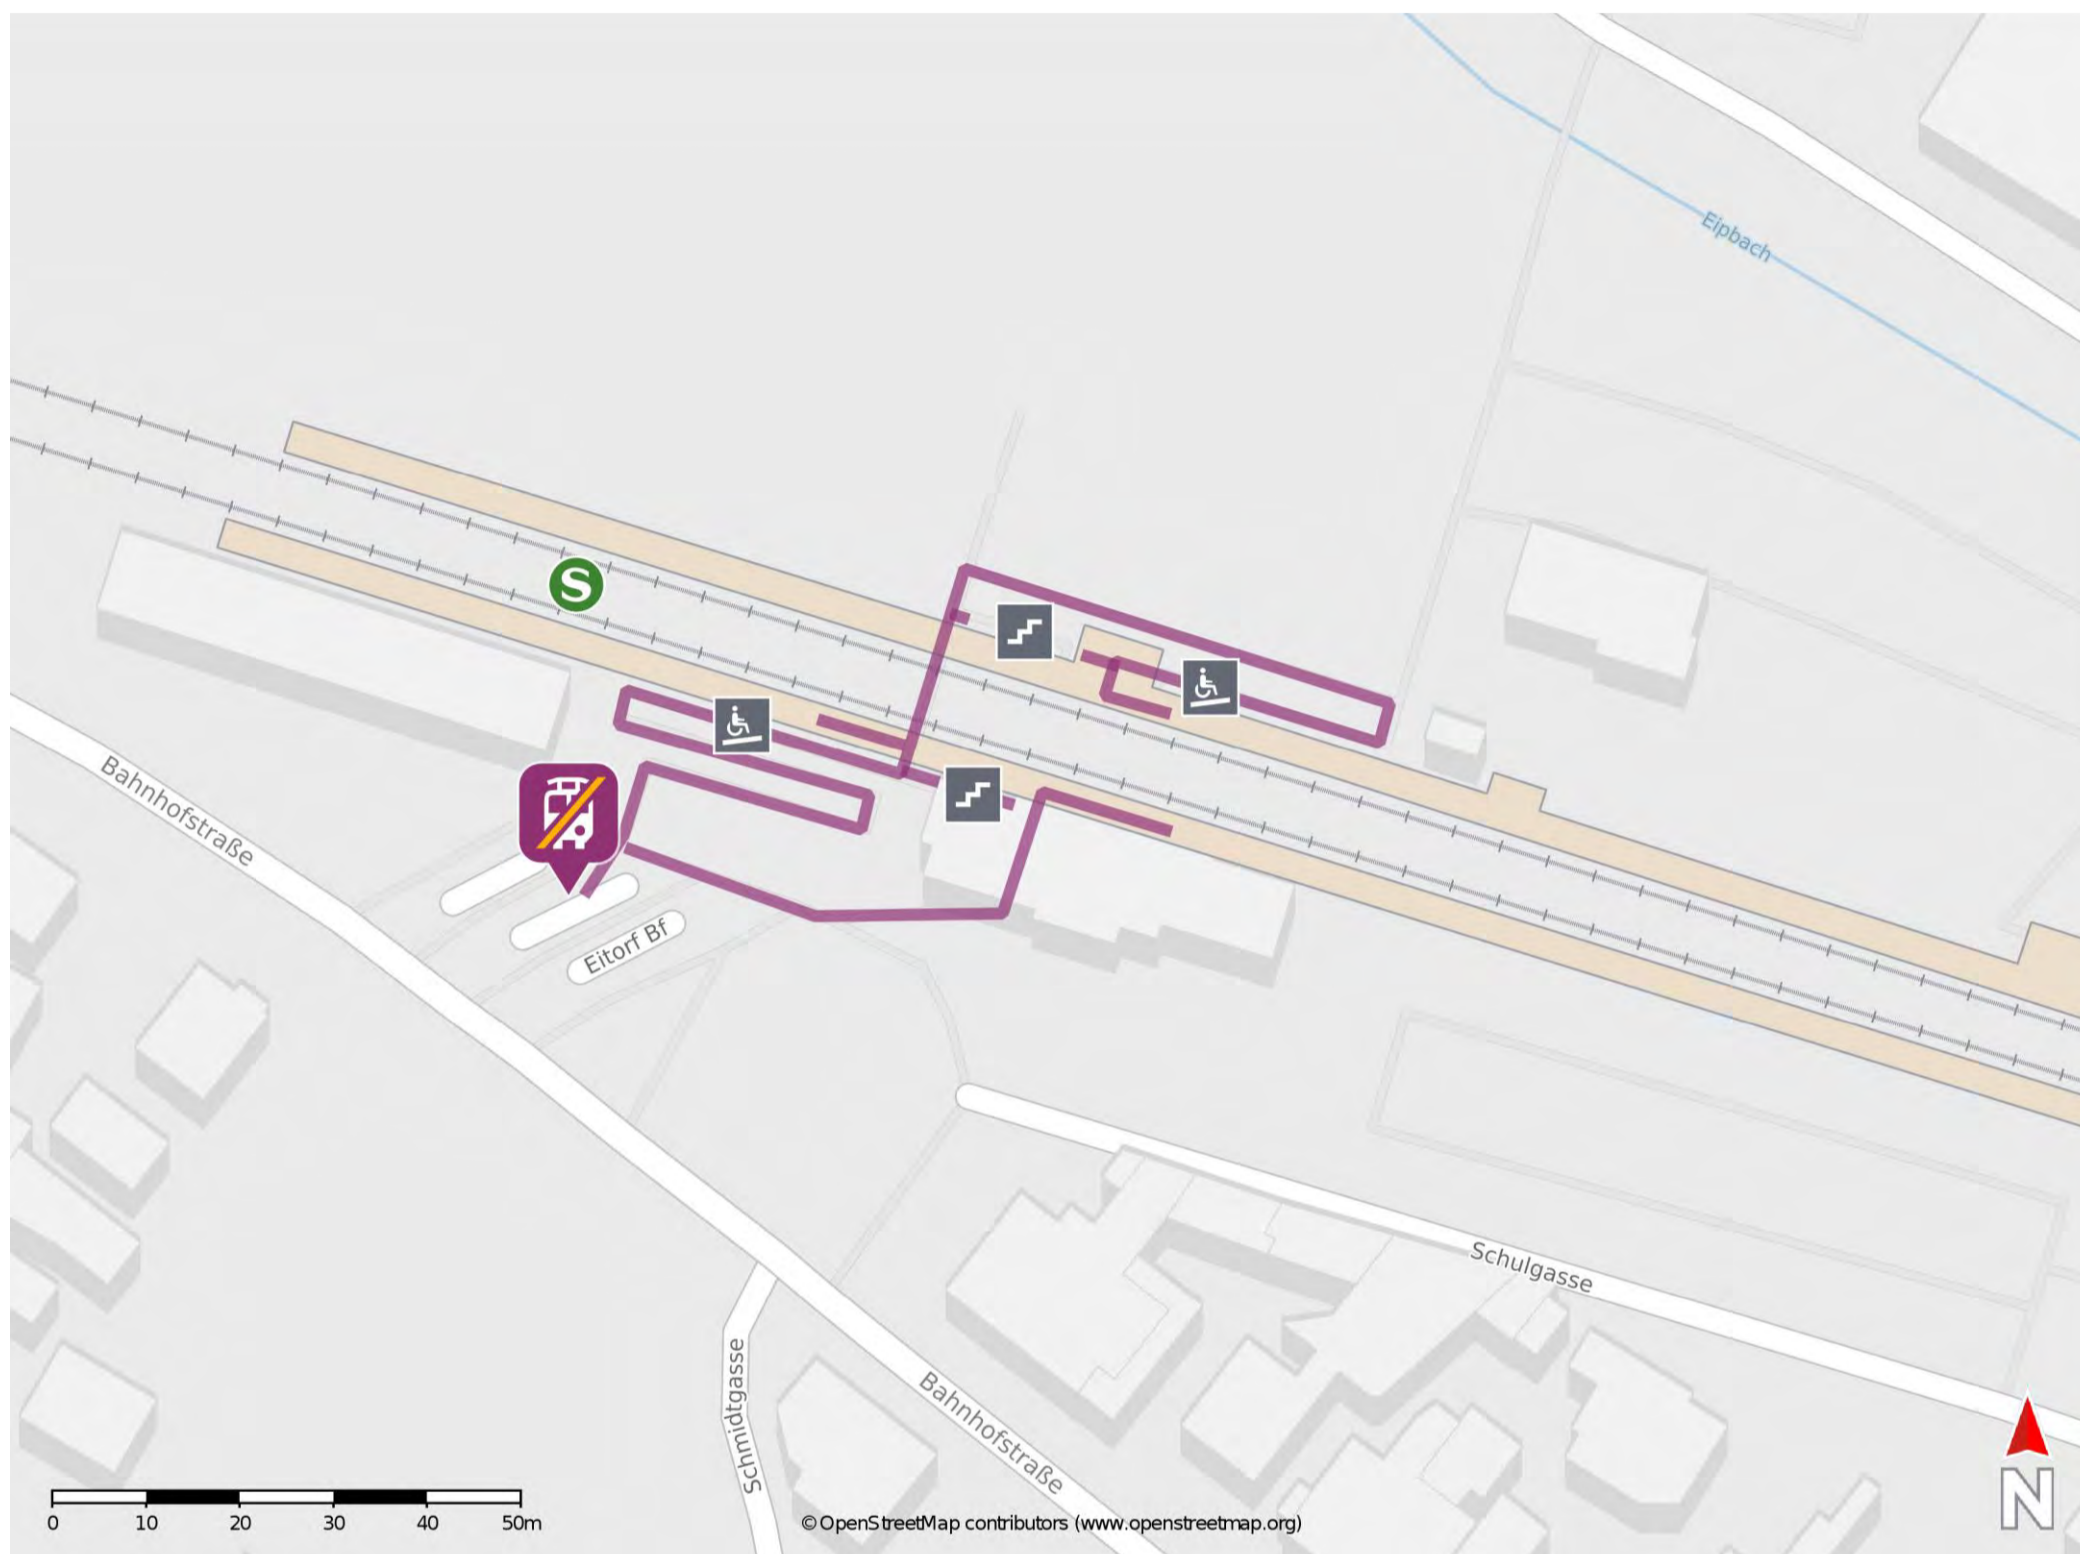

* Fahrradmitnahme im Schienenersatzverkehr nur begrenzt möglich.
Im QR Code sind die Koordinaten der Ersatzhaltestelle hinterlegt.

— barrierefrei
- nicht barrierefrei

Siegburg/Bonn

Wegbeschreibung Schienenersatzverkehr *

Verlassen Sie den Bahnsteig in Richtung Wilhelmstraße. Halten Sie sich rechts und begeben Sie sich an den Busbahnhof. Die Ersatzhaltestelle befindet sich am Busbahnhof, Bussteig 5.

* Fahrradmitnahme im Schienenersatzverkehr nur begrenzt möglich.
Im QR Code sind die Koordinaten der Ersatzhaltestelle hinterlegt.

— barrierefrei
- nicht barrierefrei

Hennef (Sieg)

Wegbeschreibung Schienenersatzverkehr *

Verlassen Sie den Bahnsteig und begeben Sie sich in Richtung Bahnhofstraße. Die Ersatzhaltestelle befindet sich in unmittelbarer Nähe am Busbahnhof, Bussteig A.

* Fahrradmitnahme im Schienenersatzverkehr nur begrenzt möglich.
Im QR Code sind die Koordinaten der Ersatzhaltestelle hinterlegt.

— barrierefrei
- - nicht barrierefrei

Eitorf

Wegbeschreibung Schienenersatzverkehr *