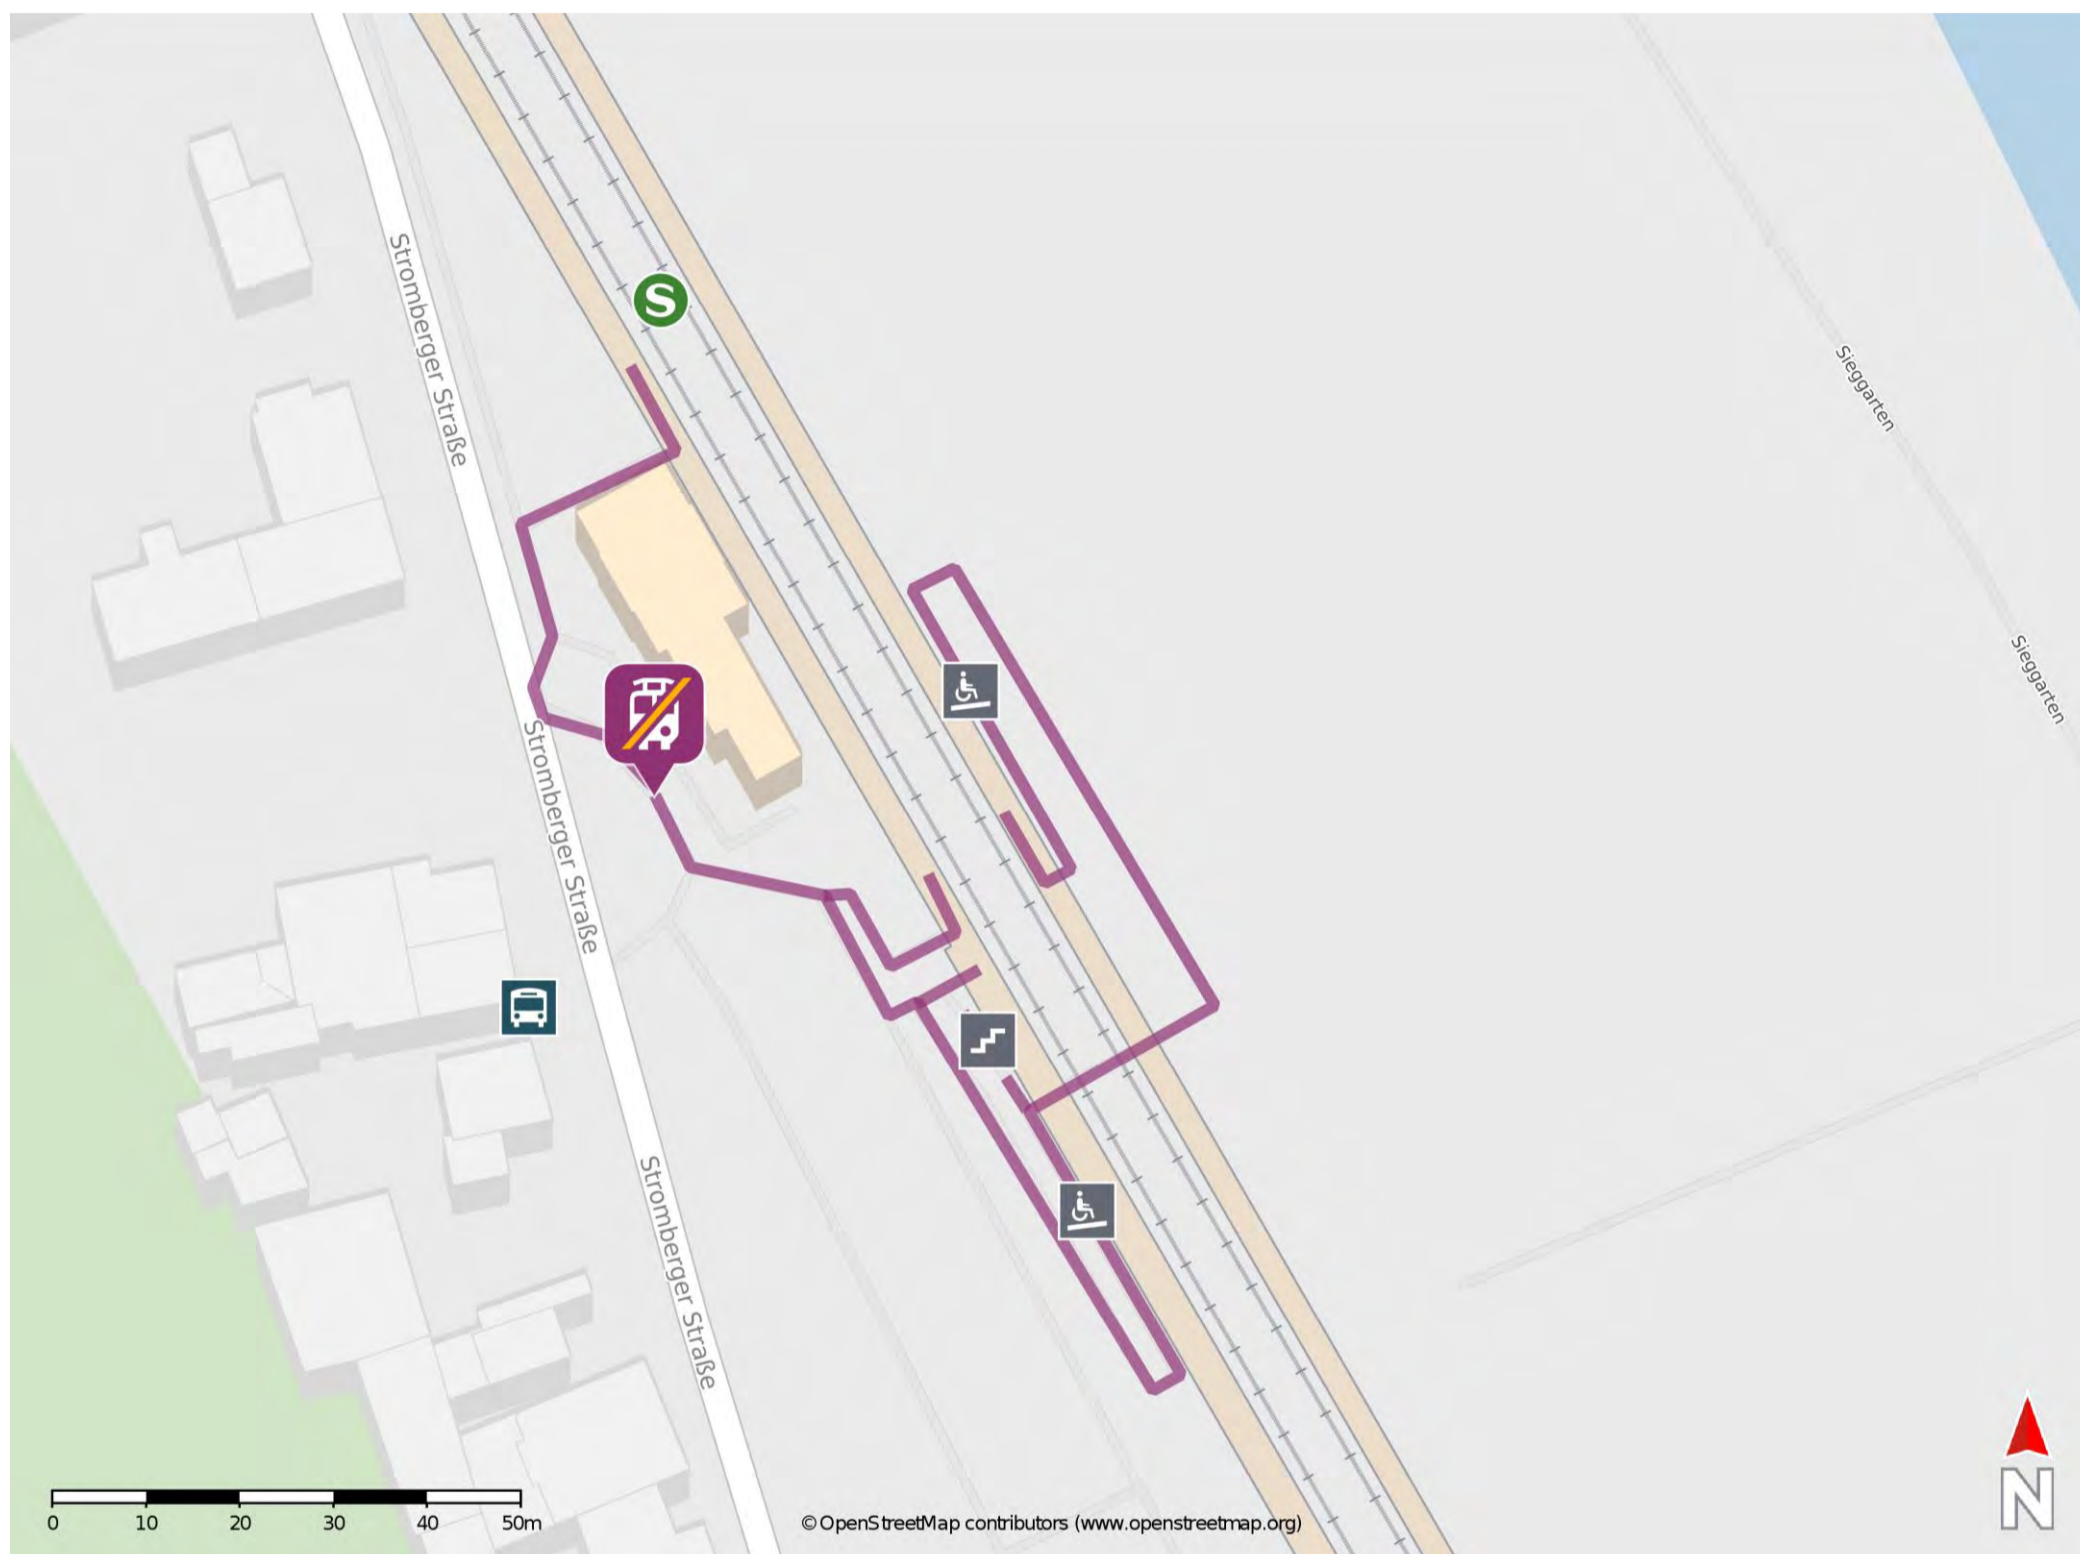

— barrierefrei
- nicht barrierefrei

Hennef (Sieg)

Wegbeschreibung Schienenersatzverkehr *

Verlassen Sie den Bahnsteig und begeben Sie sich in Richtung Bahnhofstraße. Die Ersatzhaltestelle befindet sich in unmittelbarer Nähe am Busbahnhof, Bussteig A.

* Fahrradmitnahme im Schienenersatzverkehr nur begrenzt möglich.
Im QR Code sind die Koordinaten der Ersatzhaltestelle hinterlegt.

— barrierefrei
- - nicht barrierefrei

Eitorf

Wegbeschreibung Schienenersatzverkehr *

Verlassen Sie den Bahnsteig in Richtung Bahnhofstraße. Die Ersatzhaltestelle befindet sich in unmittelbarer Nähe am Busbahnhof an der Haltestelle Bahnhof/ Busbahnhof.

* Fahrradmitnahme im Schienenersatzverkehr nur begrenzt möglich.
Im QR Code sind die Koordinaten der Ersatzhaltestelle hinterlegt.

— barrierefrei
— nicht barrierefrei

Herchen

Wegbeschreibung Schienenersatzverkehr *

Verlassen Sie den Bahnsteig und begeben Sie sich vor das Bahnhofsgebäude. Die Ersatzhaltestelle befindet sich in unmittelbarer Nähe an der Haltestelle Bahnhof.