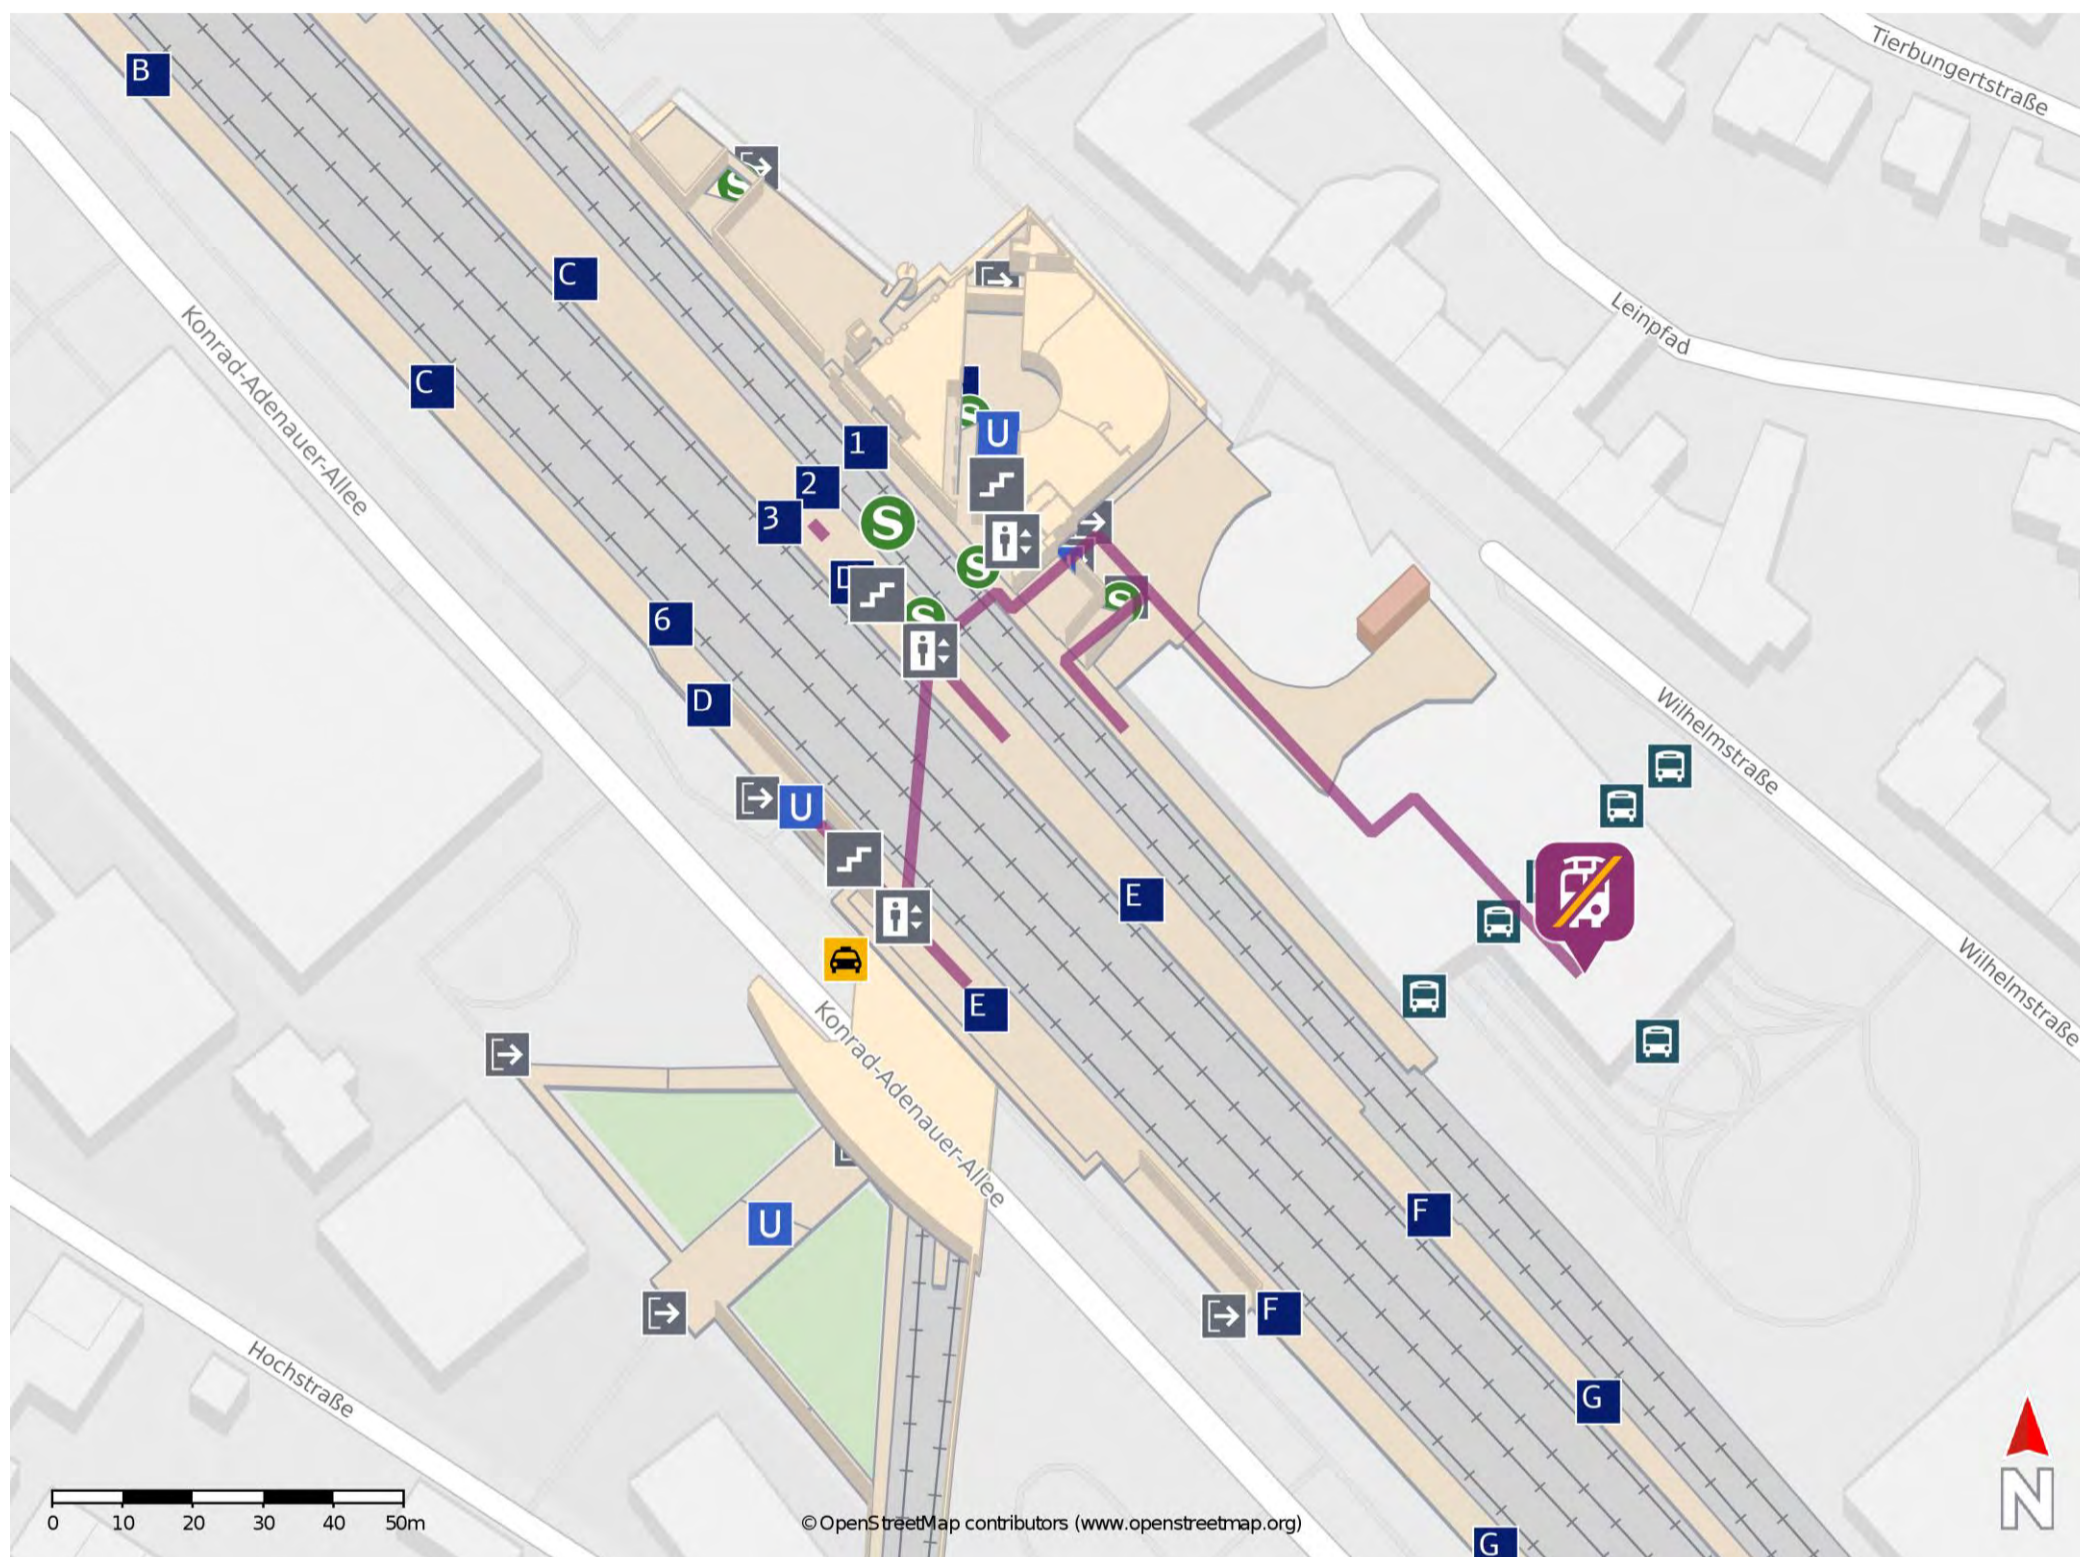

Troisdorf

Wegbeschreibung Schienenersatzverkehr *

Verlassen Sie den Bahnsteig und begeben Sie sich an die Poststraße. Biegen Sie nach rechts ab und folgen Sie der Straße bis zum Busbahnhof. Die Ersatzhaltestelle befindet sich am Bussteig 1.

* Fahrradmitnahme im Schienenersatzverkehr nur begrenzt möglich.
Im QR Code sind die Koordinaten der Ersatzhaltestelle hinterlegt.

— barrierefrei
- nicht barrierefrei

Siegburg/Bonn

Wegbeschreibung Schienenersatzverkehr *

Verlassen Sie den Bahnsteig in Richtung Wilhelmstraße. Halten Sie sich rechts und begeben Sie sich an den Busbahnhof. Die Ersatzhaltestelle befindet sich am Busbahnhof, Bussteig 5.

* Fahrradmitnahme im Schienenersatzverkehr nur begrenzt möglich.
Im QR Code sind die Koordinaten der Ersatzhaltestelle hinterlegt.

— barrierefrei
- nicht barrierefrei

Hennef (Sieg)

Wegbeschreibung Schienenersatzverkehr *

Verlassen Sie den Bahnsteig und begeben Sie sich in Richtung Bahnhofstraße. Die Ersatzhaltestelle befindet sich in unmittelbarer Nähe am Busbahnhof, Bussteig A.