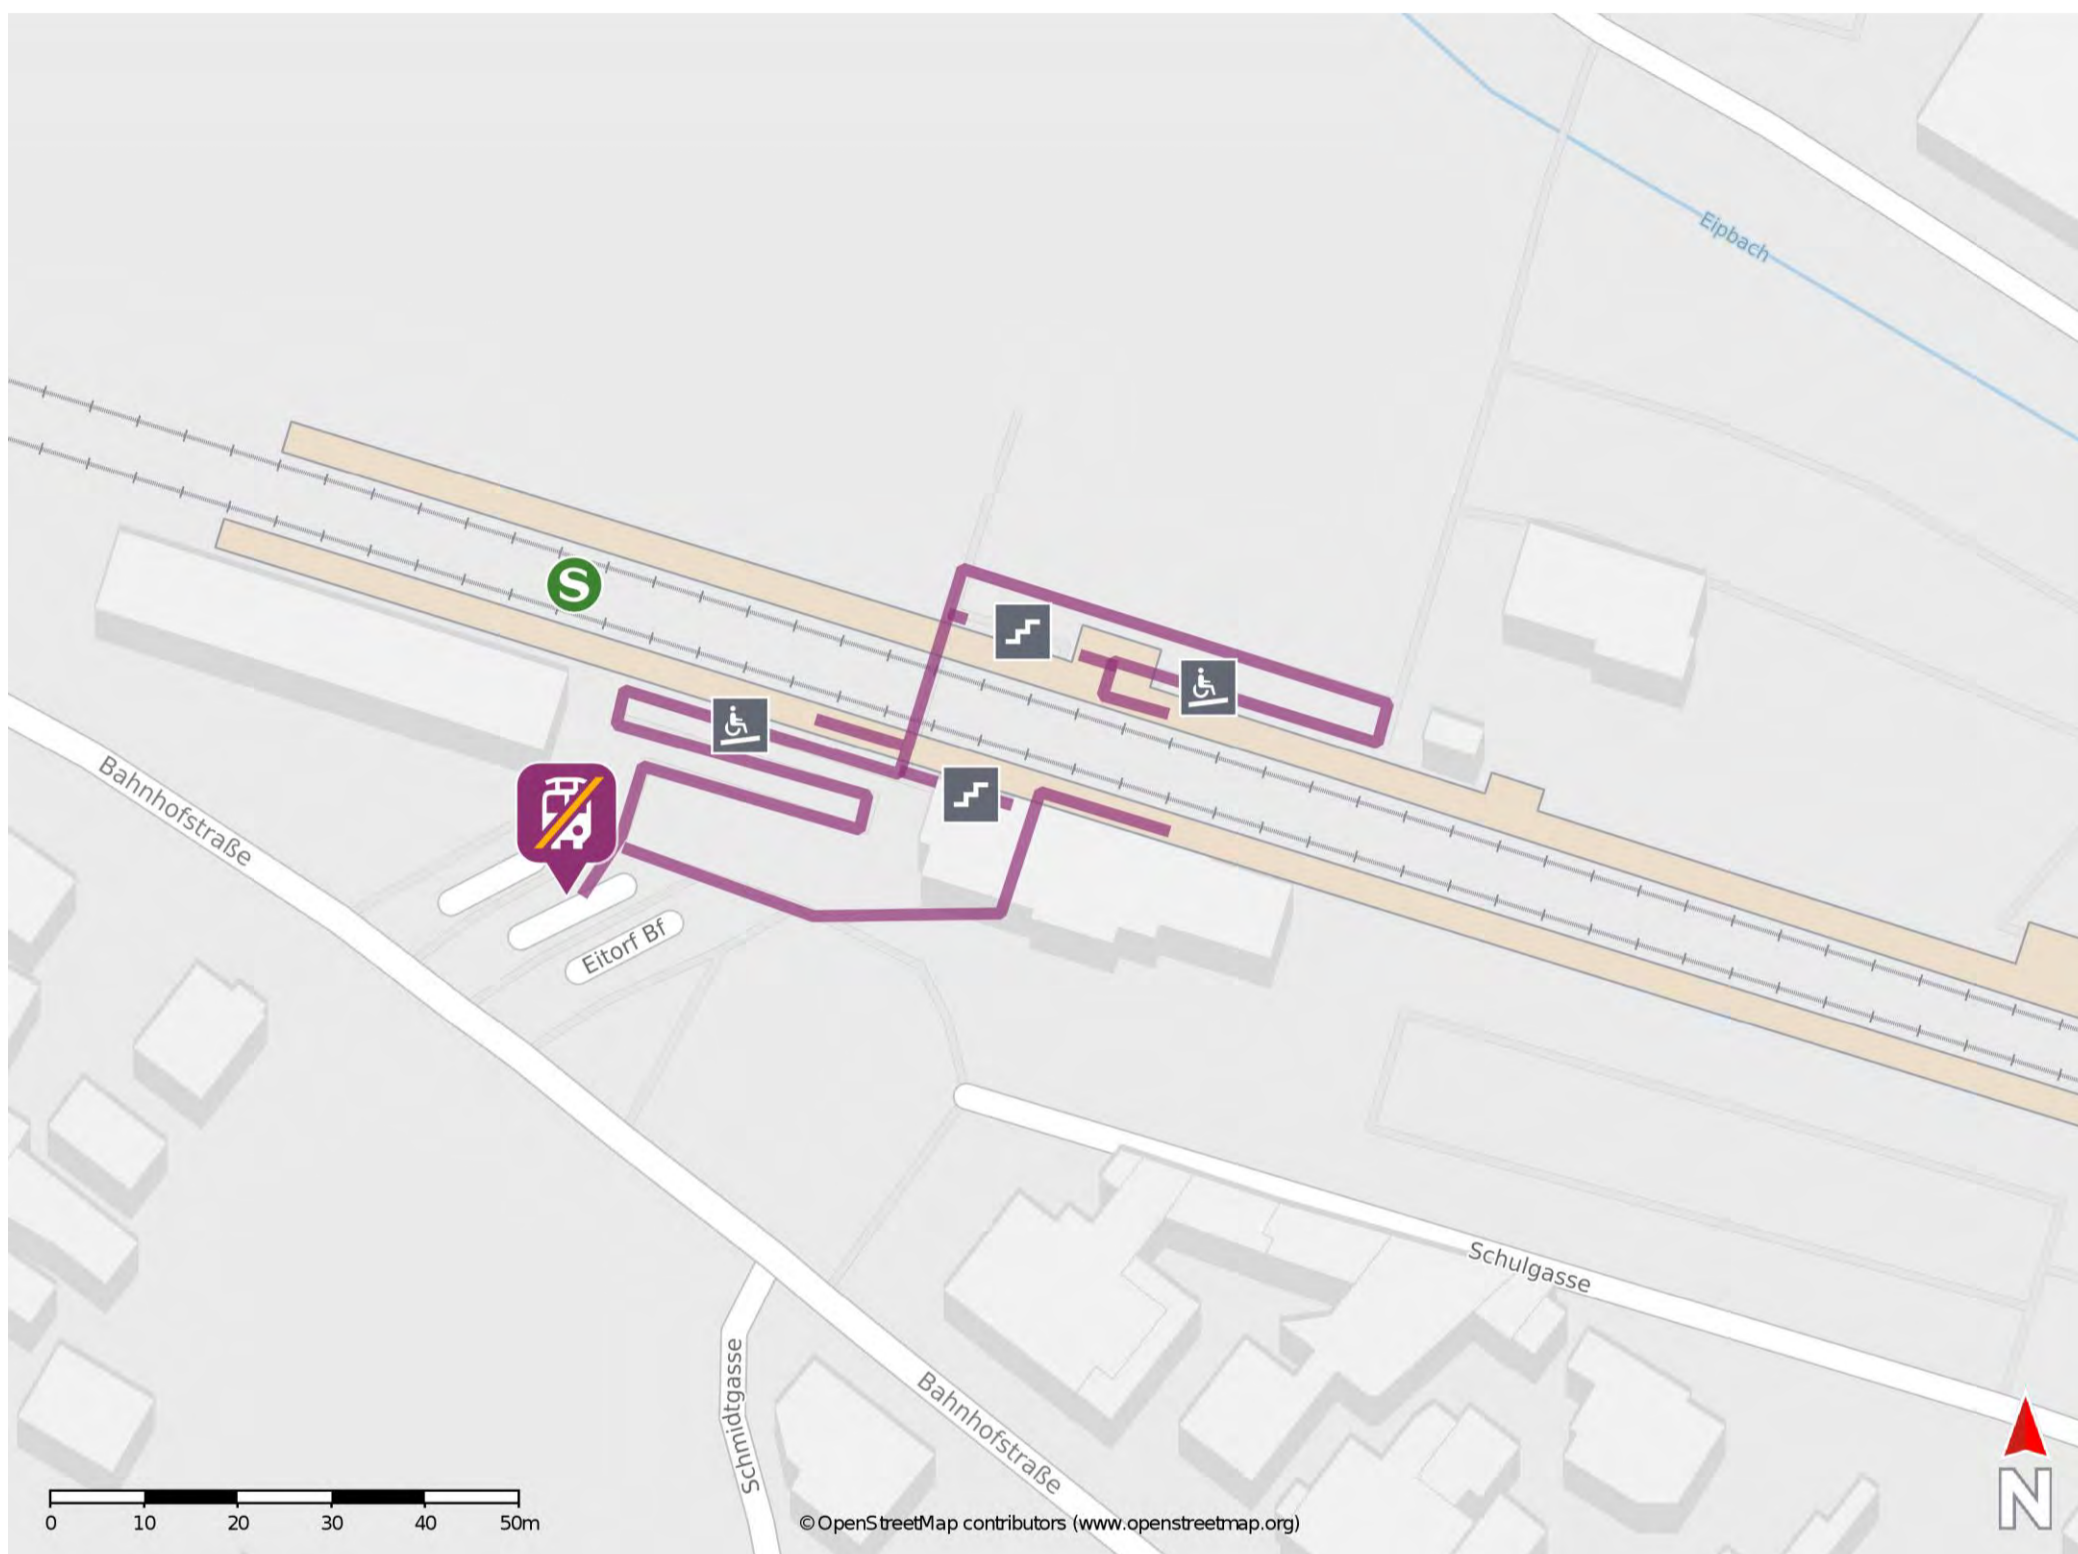

Eitorf

Wegbeschreibung Schienenersatzverkehr *

Verlassen Sie den Bahnsteig in Richtung Bahnhofstraße. Die Ersatzhaltestelle befindet sich in unmittelbarer Nähe am Busbahnhof an der Haltestelle Bahnhof/ Busbahnhof.

* Fahrradmitnahme im Schienenersatzverkehr nur begrenzt möglich.
Im QR Code sind die Koordinaten der Ersatzhaltestelle hinterlegt.

— barrierefrei
- nicht barrierefrei