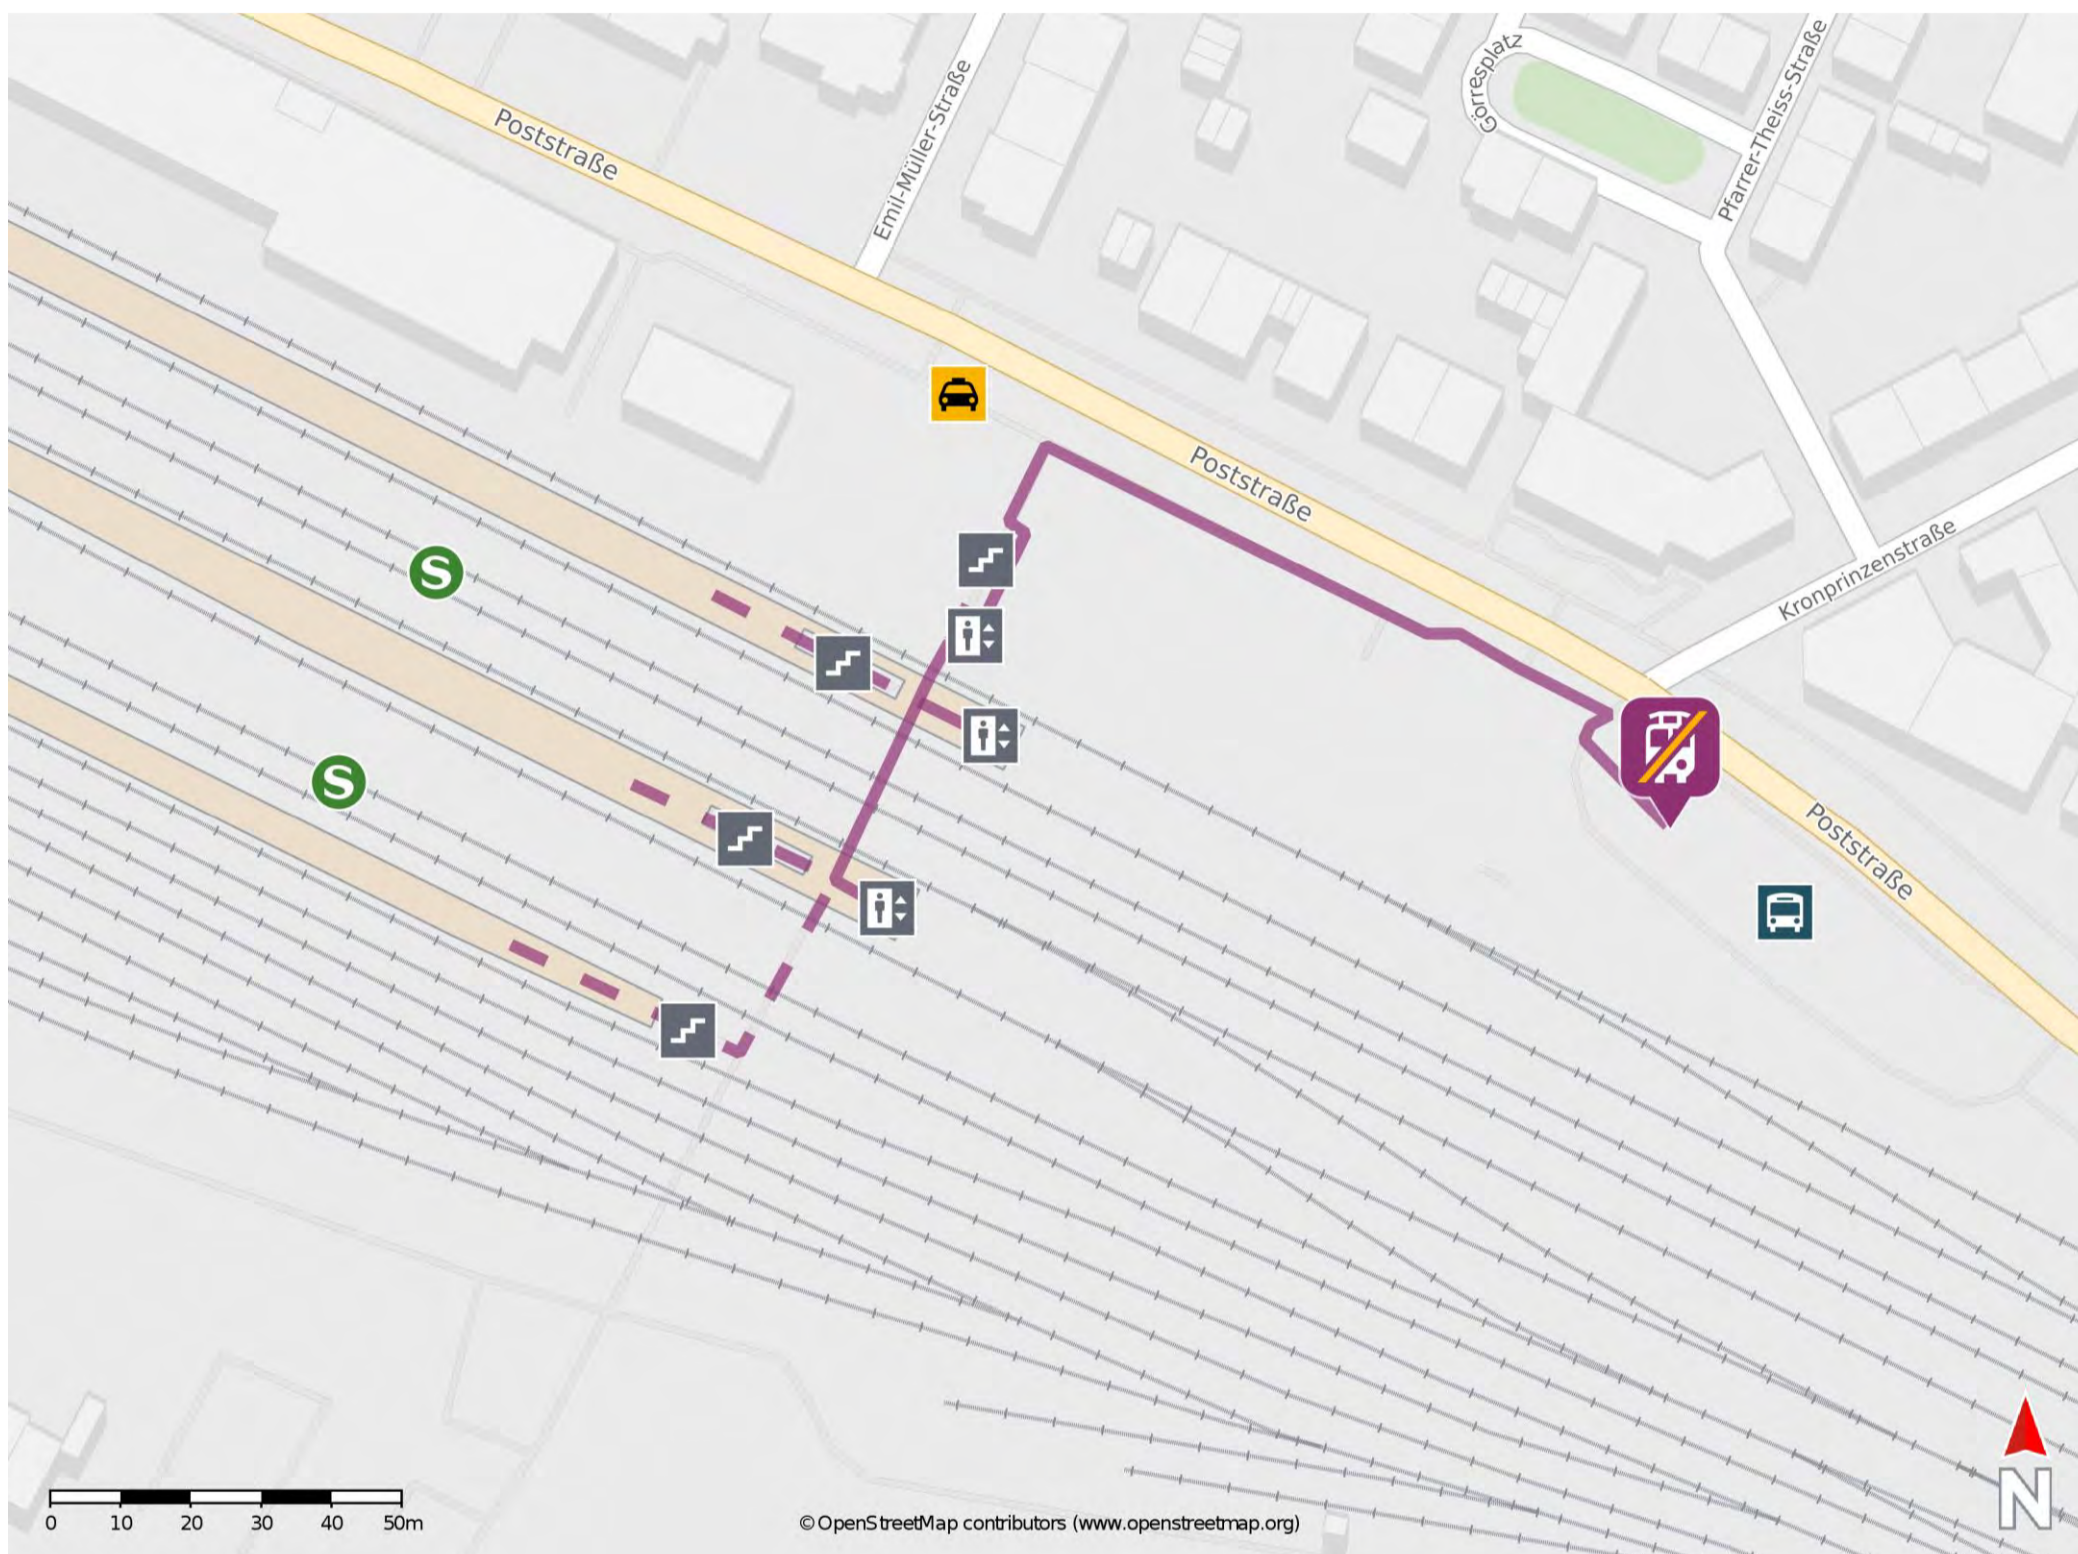

Troisdorf

Wegbeschreibung Schienenersatzverkehr *

Verlassen Sie den Bahnsteig und begeben Sie sich an die Poststraße. Biegen Sie nach rechts ab und folgen Sie der Straße bis zum Busbahnhof. Die Ersatzhaltestelle befindet sich am Bussteig 1.

* Fahrradmitnahme im Schienenersatzverkehr nur begrenzt möglich.
Im QR Code sind die Koordinaten der Ersatzhaltestelle hinterlegt.

— barrierefrei
- nicht barrierefrei