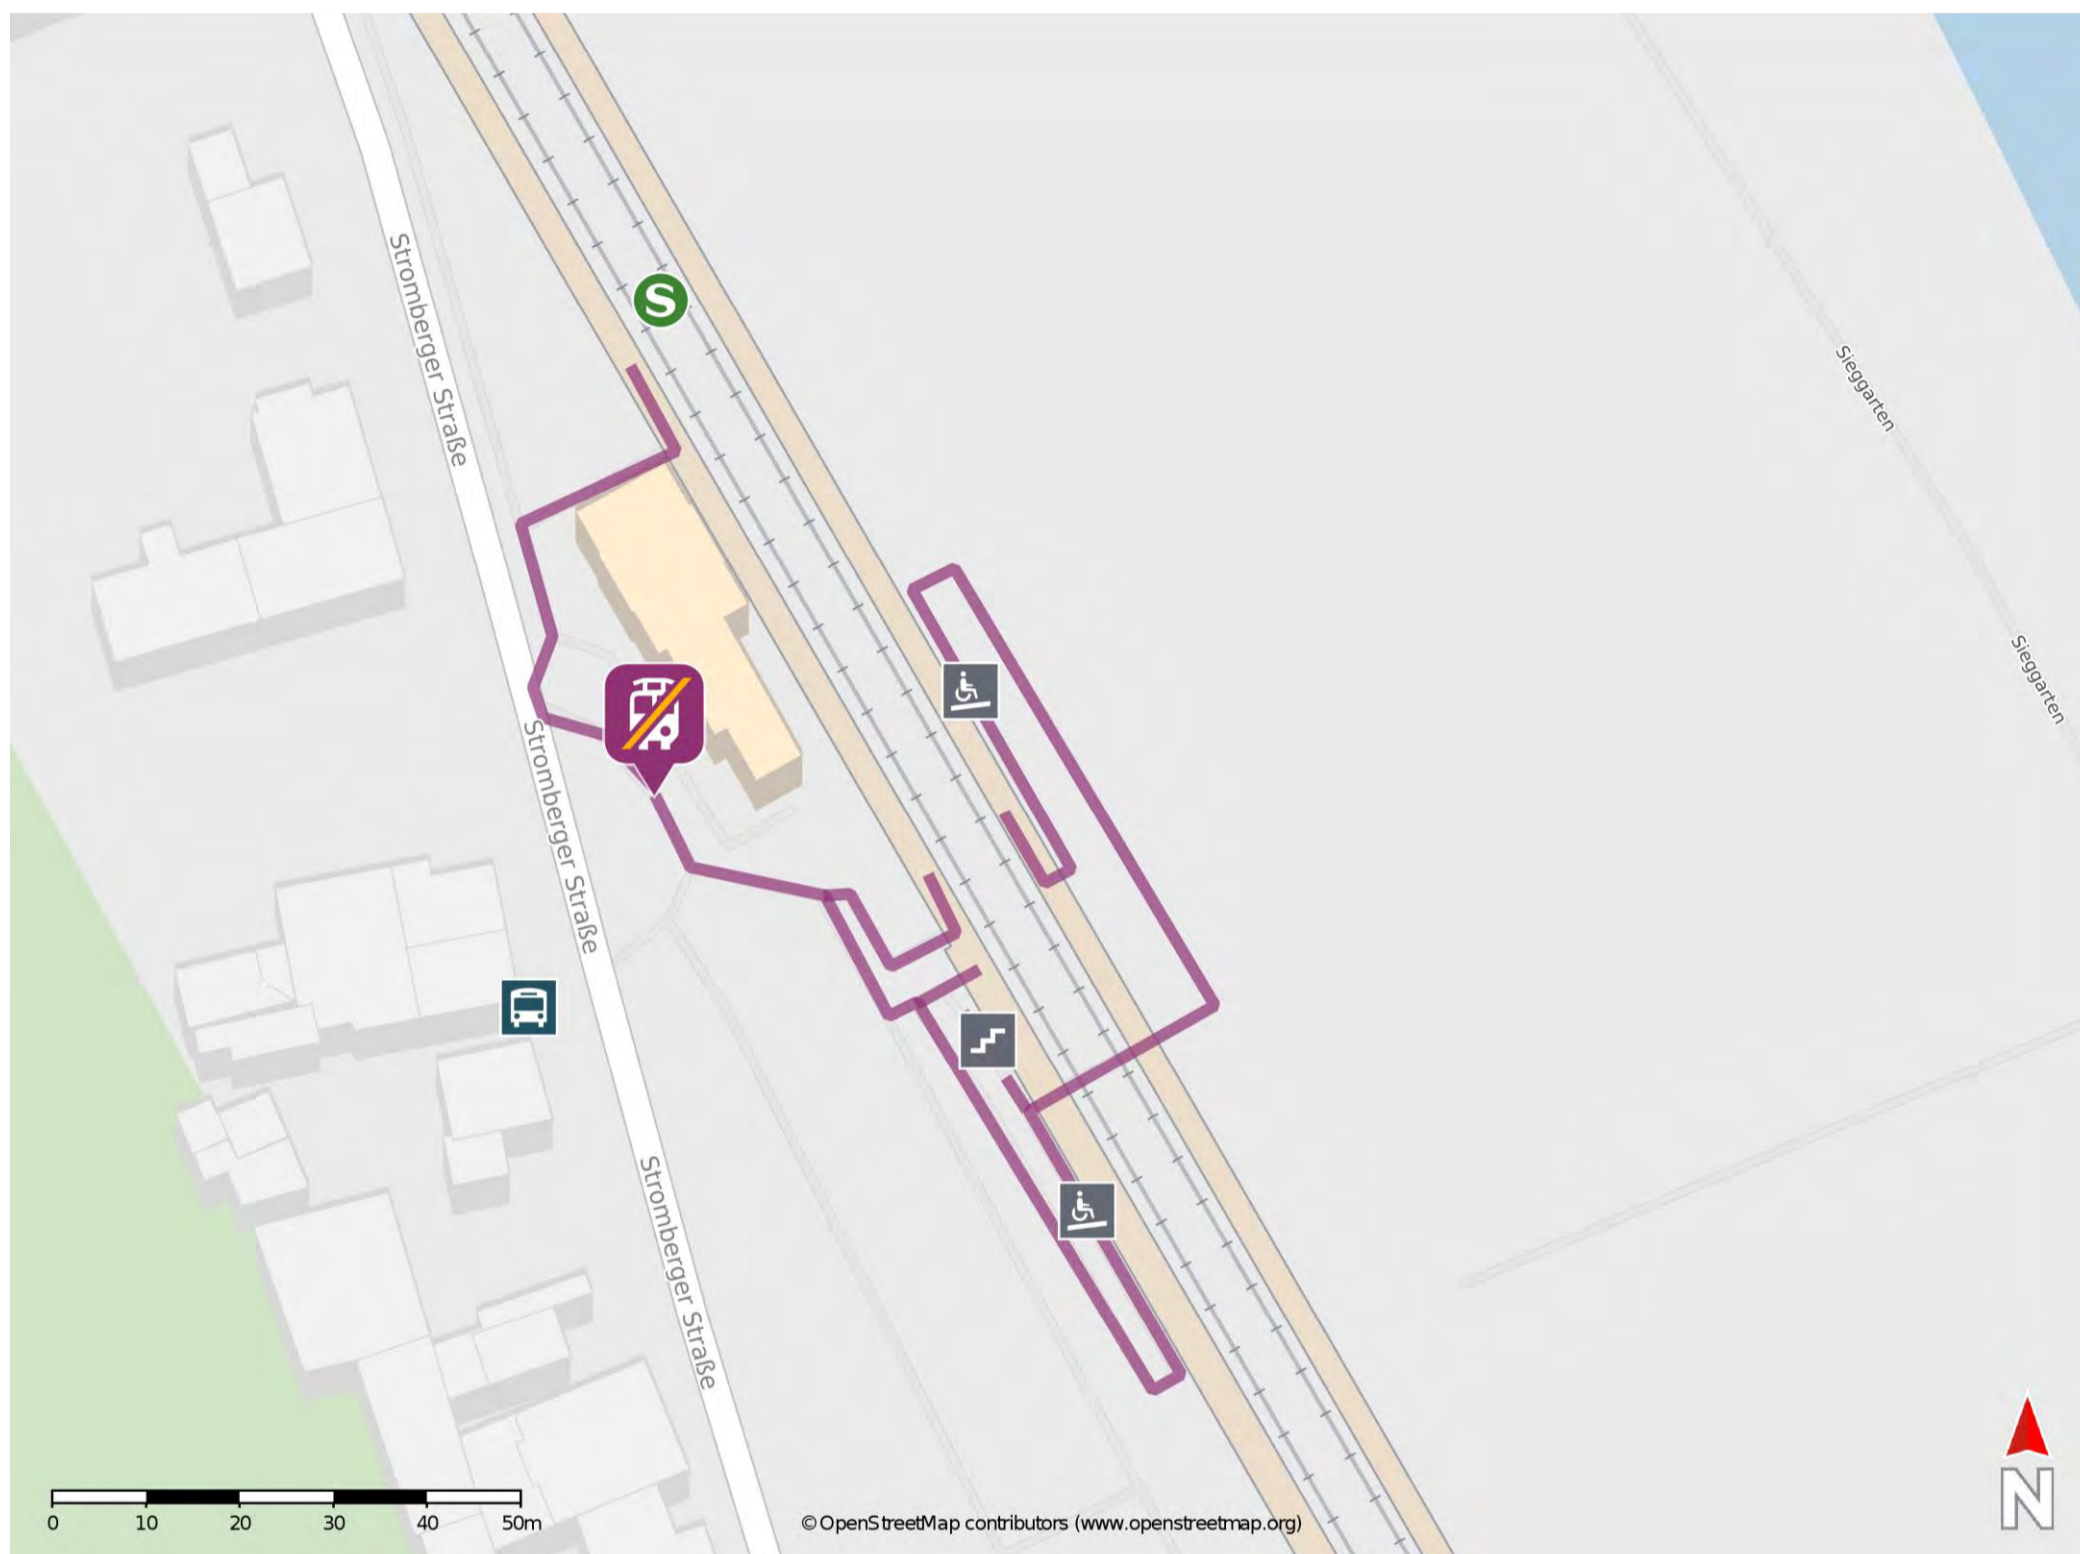

Herchen

Wegbeschreibung Schienenersatzverkehr *

Verlassen Sie den Bahnsteig und begeben Sie sich vor das Bahnhofsgebäude. Die Ersatzhaltestelle befindet sich in unmittelbarer Nähe an der Haltestelle Bahnhof.

* Fahrradmitnahme im Schienenersatzverkehr nur begrenzt möglich.
Im QR Code sind die Koordinaten der Ersatzhaltestelle hinterlegt.

— barrierefrei
— nicht barrierefrei