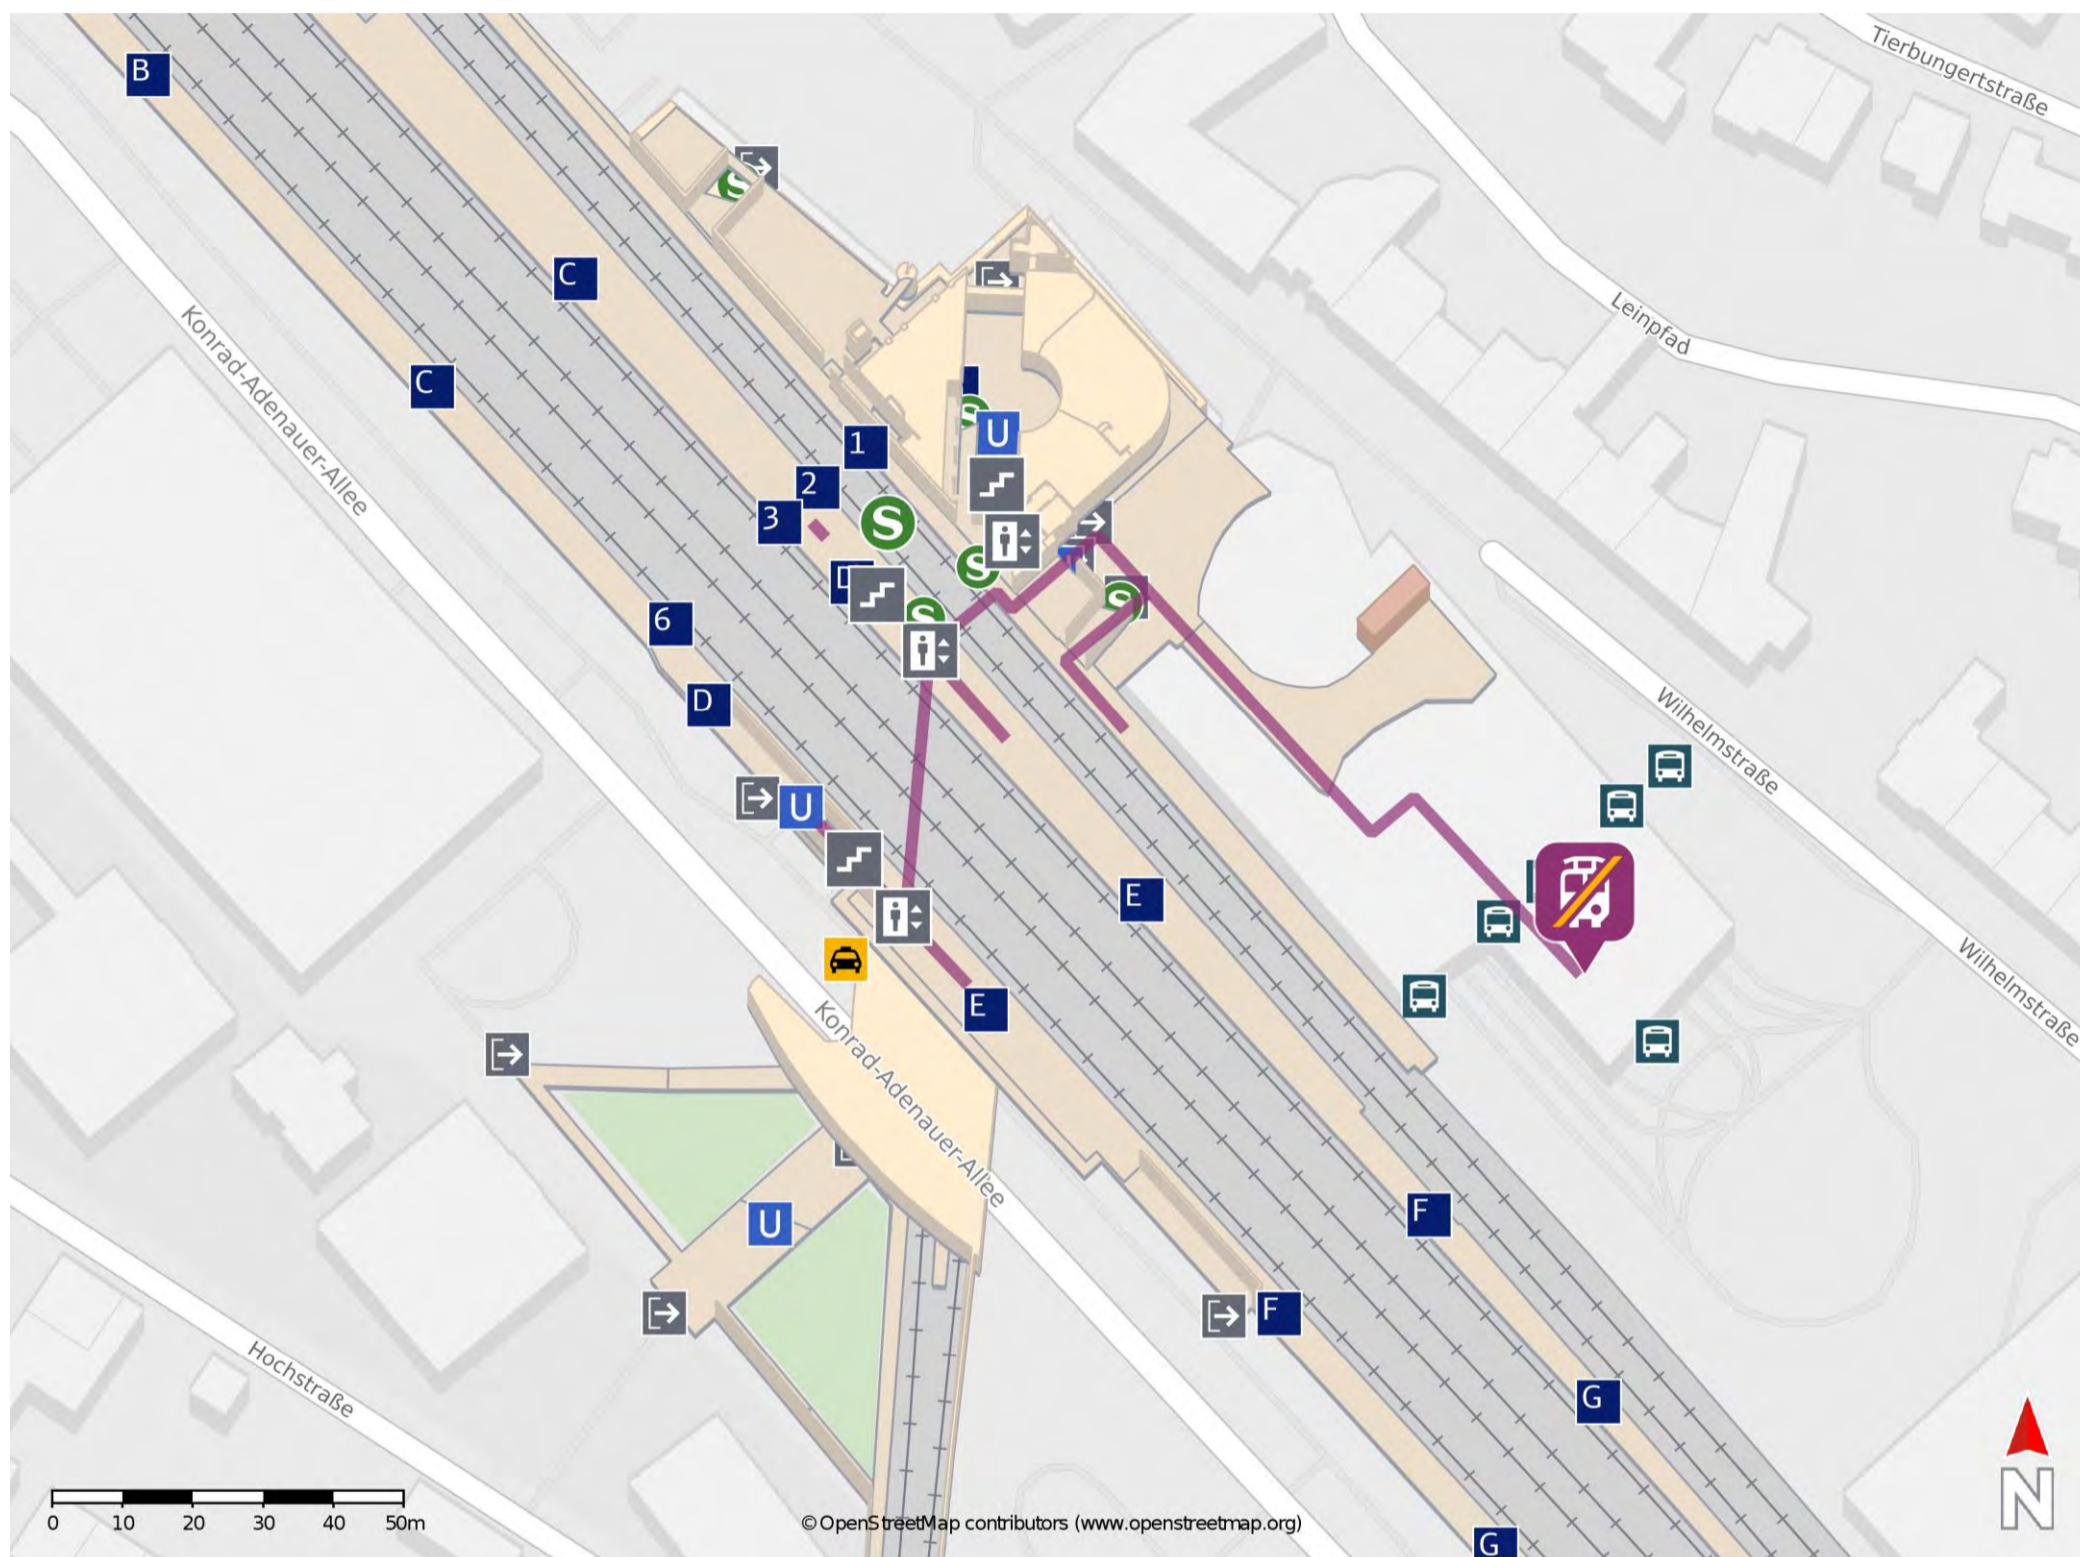

### Wegbeschreibung Schienenersatzverkehr \*

Verlassen Sie den Bahnsteig und begeben Sie sich an die Poststraße. Biegen Sie nach rechts ab und folgen Sie der Straße bis zum Busbahnhof. Die Ersatzhaltestelle befindet sich am Bussteig 1.

\* Fahrradmitnahme im Schienenersatzverkehr nur begrenzt möglich.  
Im QR Code sind die Koordinaten der Ersatzhaltestelle hinterlegt.

— barrierefrei  
- nicht barrierefrei

### Wegbeschreibung Schienenersatzverkehr \*

Verlassen Sie den Bahnsteig in Richtung Wilhelmstraße. Halten Sie sich rechts und begeben Sie sich an den Busbahnhof. Die Ersatzhaltestelle befindet sich am Busbahnhof, Bussteig 5.